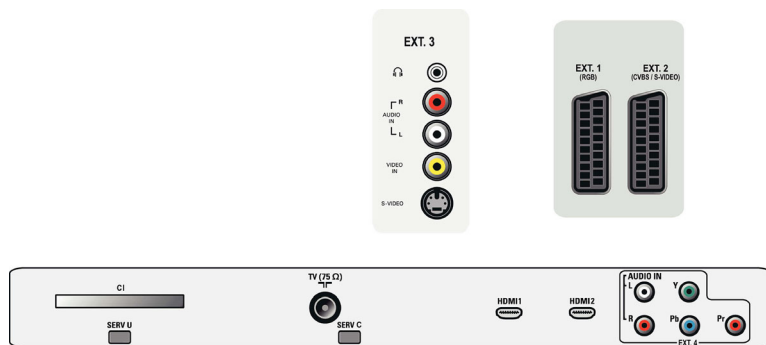

Характеристики

Изображение/дисплей

- Формат изображения: 16:9, Широкий экран
- Размер экрана по диагонали (в дюймах): 32 (дюймы)
- Размер экрана по диагонали (метрич.): 81 см
- Разрешение панели: 1366 x 768р
- Яркость: 500 кд/м²
- Улучшение изображения: Digital Crystal Clear, Динамическое повышение контрастности,

- Повышение контрастности, Режим 3/2 – 2/2 Motion Pull Down, 3D гребенчатый фильтр, Активное управление, Цифровое шумоподавление, Исправление "зазубренных линий", Прогрессивное сканирование
- Тип экрана дисплея: TFT ЖК-дисплей WXGA с активной матрицей
- Динамическая контрастность экрана: 7500:1
- Время отклика (типич.): 8 мс

- Угол просмотра (по горизонтали): 176 градусов
- Угол просмотра (по вертикали): 176 градусов
- Улучшение экрана: Антибликовое покрытие экрана

Поддерживаемое разрешение дисплея

- Компьютерные форматы: 640 x 480, 60, 72, 75, 85 Гц, 800 x 600, 60, 72, 75, 85 Гц, 1024 x 768, 60,