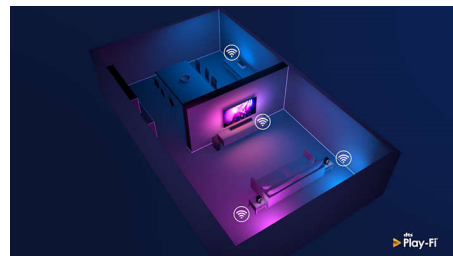

Съвместимост с DTS Play-Fi

С DTS Play-Fi на вашия телевизор Philips можете да се свързвате със съвместими високоговорители във всяка стая. Имате безжични високоговорители в кухнята? Слушайте филма, докато приготвяте лека закуска, или следете спортните коментари, докато вземате напитки за всички.