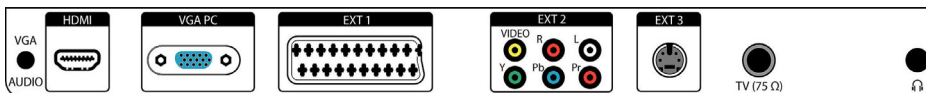

Възможности за свързване

- Извод Ext 1 Scart: Аудио L/R, Вход/изход за CVBS, RGB
- Други връзки: Изход за слушалки, Звуков вход за PC, VGA вход за компютър
- Извод Ext 3: Вход S-video
- Извод Ext 2: YPbPr вход, Вход за CVBS, Аудио вход Л/Д
- Извод Ext 4: HDMI

- Акcesoари в комплекта: Настолна стойка, Захранващ кабел, Ръководство за бърз старт, Ръководство за потребителя, Гаранционна карта, Дистанционно управление, Батерии за дистанционното

Размери

- Ширина на изделието: 470 мм
- Височина на изделието: 406 мм
- Дълбочина на изделието: 71 мм
- Тегло на изделието: 5,8 кг
- Ширина на изделието (със стойката): 470 мм
- Височина на изделието (със стойката): 448 мм
- Дълбочина на изделието (със стойката): 205 мм
- Тегло на изделието (със стойката): 6,7 кг
- Ширина на кутията: 572 мм
- Височина на кутията: 500 мм
- Дълбочина на кутията: 225 мм
- Тегло с опаковката: 9,7 кг
- Може да се монтира на конзола за стена: 100 x 100 мм