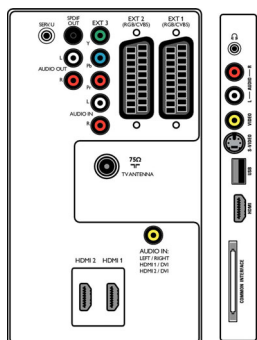

Размеры

- Ширина устройства: 1301 миллиметра
- Высота устройства: 797 миллиметра
- Глубина устройства: 118 миллиметра
- Вес продукта: 37,5 кг
- Ширина с подставкой: 1301 миллиметра
- Высота с подставкой: 868 миллиметра
- Глубина с подставкой: 325 миллиметра
- Вес изделия с подставкой: 44,5 кг
- Ширина коробки: 1415 миллиметра
- Высота коробки: 954 миллиметра
- Глубина коробки: 401 миллиметра
- Вес, включая упаковку: 57,5 кг
- Совместимое настенное крепление: 400 x 400 мм