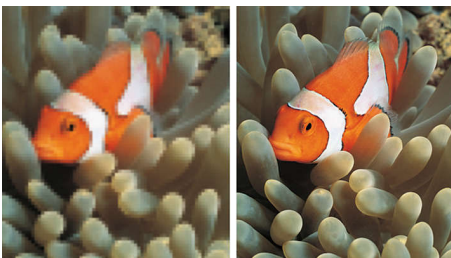

Pixel Plus 2 HD

Pixel Plus 2 HD oferă o definiție perfectă, detalii naturale, senzația de profunzime, culori

vii și mișcări naturale și omogene, atât în cazul televiziunii standard, cât și în cazul HDTV și surselor multimedia. Fiecare pixel al imaginii recepționate este optimizat pentru a se încadra perfect în imagine, rezultând astfel un plus de naturalețe. Defectele imaginilor multimedia comprimate sunt detectate și reduse, asigurând astfel claritatea și calitatea imaginilor. Reducerea digitală a zgomotului de imagine asigură o omogenitate perfectă a imaginii, precum și claritate de invidiat.