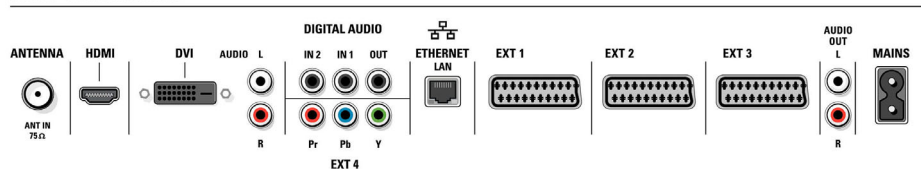

Sunet

- Putere de ieșire (RMS): 3x15 W
- Sistem audio: Virtual Dolby Digital
- Îmbunătățirea sunetului: Egalizator automat pentru volum, Procesare digitală semnal, Dynamic Bass Enhancement, Egalizator grafic

Difuzoare

- Difuzoare încorporate: 3
- Tipuri de difuzoare: Difuzoare NXT Monolitic plane, Subwoofer integrat

Conectivitate

- Conexiuni frontale/laterale: 2x USB, Intrare audio S/D, Intrare CVBS, Ieșire căști, Cititor de carduri de memorie multislot, Intrare S-video
- Ext 1 SCART: Audio S/D, Intrare/Ieșire CVBS, RGB
- Ext 2 SCART: Audio S/D, Intrare/Ieșire CVBS, RGB, Y/C

- Alte conexiuni: Ieșire audio analogică S/D, Intrare SP/DIF (coaxial), Ieșire SP/DIF (coaxial)
- Ext 3 Scart: Audio S/D, Intrare/Ieșire CVBS
- Ext 4: S/PDIF digital coaxial, YPbPr
- Ext 5: DVI-I cu HDCP, YPbPr
- Ext 6: HDMI

Alimentare

- Sursă de alimentare rețea: CA 220 - 240 V +/- 10%
- Temperatură ambient: 5° C - 40° C
- Consum de energie: 221 W
- Consum în standby: 1 W

Accesorii

- Accesorii incluse: Adaptor DVI-I la VGA, Stand rotativ RC automat, Suport de montare pe perete
- Accesorii opționale: Cablu de conectare 5 în 1, Stativ

Dimensiuni

- Lățime aparat: 1130 mm
- Înălțime aparat: 680 mm
- Adâncime aparat: 96 mm
- Greutate produs: 28 kg
- Lățime cutie: 1188 mm
- Înălțime cutie: 900 mm
- Adâncime cutie: 297 mm
- Greutate cu ambalaj inclus: 48 kg

Rear connectors