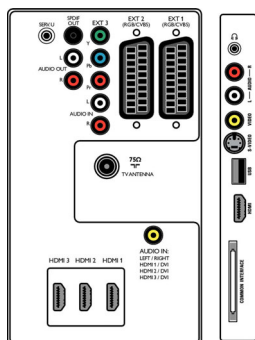

Ήχος

- Ισοσταθμιστ: 5 ζώνες
- Ισχύς (RMS): 2 x 15W
- Σύστημα ήχου: Στερεοφωνικό Nicam, Εικονικό Dolby Digital, BBE
- Ενίσχυση ήχου: Auto Volume Leveler, Ισοσταθμιστής γραφικών

Συνδεσιμότητα

- EasyLink (HDMI-CEC): Αναπαραγωγή με ένα πάτημα, Αναμονή συστήματος
- Μπροστινές / πλαινές υποδοχές σύνδεσης: HDMI v1.3, Είσοδος S-Video, Είσοδος CVBS, Είσοδος ήχου L/R, Έξοδος ακουστικών, USB
- Υποδοχή scart 1: Ήχος L/R, Είσοδος/έξοδος CVBS, RGB
- 2 εξωτερικά scart: Ήχος L/R, Είσοδος/έξοδος CVBS, RGB

- Άλλες συνδέσεις: Αναλογική έξοδος ήχου L/R, Είσοδος ήχου PC, Έξοδος S/PDIF (ομοαξονική), Common Interface
- 3 εξ.: YPbPr, Είσοδος ήχου L/R
- Ext 4: HDMI v1.3
- Ext 5: HDMI v1.3
- Ext 6: HDMI v1.3

Ρεύμα

Διαστάσεις

- Πλάτος συσκευής: 819 μμ
- Ύψος συσκευής: 518 μμ
- Βάθος συσκευής: 123 μμ
- Βάρος προϊόντος: 14 κ.
- Πλάτος συσκευής (με τη βάση): 819 μμ
- Ύψος συσκευής (με τη βάση): 579 μμ
- Βάθος συσκευής (με τη βάση): 220 μμ
- Βάρος προϊόντος (+βάση): 17 κ.
- Πλάτος κιβωτίου: 918 μμ
- Ύψος κιβωτίου: 629 μμ
- Βάθος κιβωτίου: 282 μμ
- Βάρος με την συσκευασία: 21 κ.
- Με δυνατότητα ανάρτησης στον τοίχο: 200 x 300 χιλ.