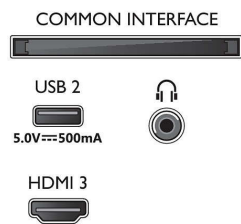

Телевизор 4K с Ambilight

164 см (65") Ambilight TV Поддержка основных форматов HDR, Звучание Dolby Atmos, Philips Smart TV

Характеристики

Подсветка Ambilight

- Возможности режима Ambilight: Подстраивается под цвет стены, Режим Lounge, Игровой режим, Музыка Ambilight, AmbiSleep, Встроенный Ambilight
- Версия Ambilight: Трехсторонняя

Изображение/дисплей

- Размер экрана по диагонали (в дюймах): 65 (дюймы)
- Размер экрана по диагонали (метрич.): 164 см
- Дисплей: 4K Ultra HD LED

- Разрешение панели: 3840 x 2160
- Базовая частота обновления: 60 Гц
- Процессор обработки изображения: Pixel Precise Ultra HD
- Улучшение изображения: HDR10, HLG (Hybrid Log Gamma), Совместимость с HDR10+, Dolby Vision

Разрешение экрана

- Разрешение при разных частотах обновления: 576р, 50 Гц, 640x480, 60 Гц, 720р, 50 Гц, 60 Гц, 1920x1080р, 24 Гц, 25 Гц, 30 Гц, 50 Гц, 60 Гц,

65PUS8118/12

560x1440, 60 Гц, 3840x2160р, 24 Гц, 25 Гц, 30 Гц, 50 Гц, 60 Гц

Тюнер/прием/передача

- Цифровое ТВ: DVB-T/T2/T2-HD/C/S/S2
- Телегид*: Электронный гид телепередач на 8 дней
- Индикатор уровня сигнала
- Телетекст: 1000-страничный гипертекст
- Поддержка HEVC

Connections

Side