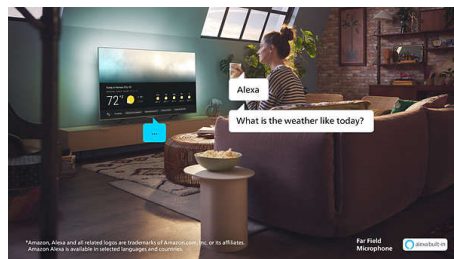

### Dolby Vision и Dolby Atmos

Благодаря Dolby Vision и Dolby Atmos фильмы, передачи и игры будут выглядеть и

звучать максимально эффектно. Смотрите контент согласно задумке режиссера — больше никаких темных сцен, где не получается разглядеть деталей! Все голоса будут звучать четко, а звуковые эффекты создадут полноценный эффект погружения.

### Интеллектуальное управление голосом

Выбирайте из списка голосовых ассистентов! Вы можете управлять телевизором Philips, давая команды встроенной Alexa, например управлять воспроизведением музыки, слушать новости, узнавать погоду и управлять устройствами умного дома. Использовать Alexa с устройствами серии 8100 очень просто — дайте ей команду и наслаждайтесь результатом. При просмотре звук телевизора станет тише, пока вы проговариваете команду, чтобы встроенный микрофон услышал нужное