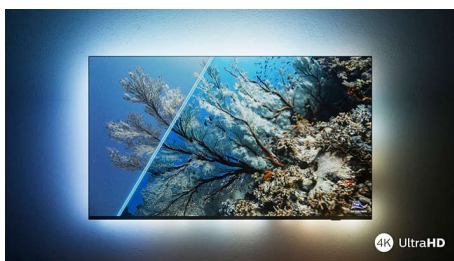

### Сверхчеткая картинка

Этот 4К-телевизор с Ambilight обеспечит яркое и сверхчеткое изображение с насыщенной цветовой гаммой при просмотре любого контента. Он также совместим с основными форматами HDR, изображение имеет более высокую детализацию в темных и светлых участках кадра.