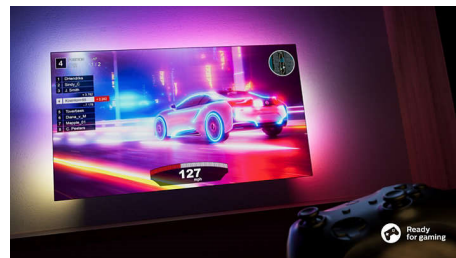

Подходит для игр.

HDMI 2.1 позволяет использовать все возможности консоли благодаря быстрому игровому процессу и плавной графике. Оцените поддержку VRR, а также режим минимальной задержки ввода, который активируется автоматически при включении консоли. В игровом режиме Ambilight вы получите незабываемые эмоции.

Совместимо с форматами HDR

Совместимо со всеми основными форматами HDR

AMBILIGHT tv

4K UltraHD

Dolby VISION-ATMOS

amazon alexa built-in