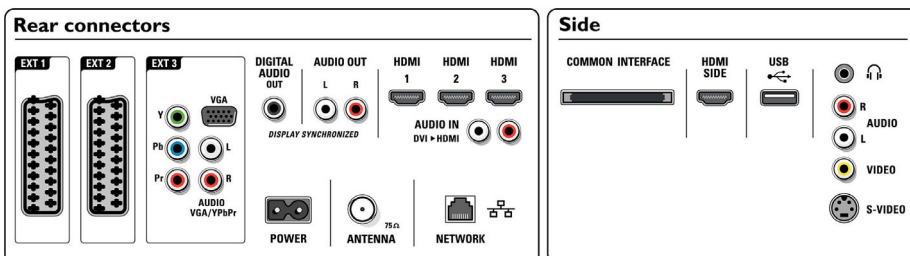

Питание

- Электропитание: 220-240 В переменного тока, +/- 10 %
- Температура окружающей среды: 5–35 °C
- потребляемая мощность: 206 Вт
- Энергопотребление в режиме ожидания: 0,15 Вт

Аксессуары

- Входящие в комплект аксессуары: Шнур питания, Краткое руководство пользователя, Инструкция по эксплуатации, Гарантийный сертификат, Пульт ДУ, Батарейки для пульта ДУ

Размеры

- Ширина устройства: 1046 миллиметра
- Высота устройства: 644 миллиметра
- Глубина устройства: 88 миллиметра
- Вес продукта: 21 кг
- Высота с подставкой: 716 миллиметра
- Глубина с подставкой: 262 миллиметра
- Вес изделия с подставкой: 25,5 кг
- Ширина коробки: 1151 миллиметра
- Высота коробки: 793 миллиметра
- Глубина коробки: 333 миллиметра
- Вес, включая упаковку: 42 кг
- Ширина подставки: 590 миллиметра
- Совместимое настенное крепление: 400 x 400 мм

Дата выпуска 2023-07-29

Версия: 6.0.7

EAN: 87 12581 42426 8

© 2023 Koninklijke Philips N.V.
Все права защищены.

Характеристики могут меняться без предварительного уведомления. Торговые марки являются собственностью Koninklijke Philips N.V. или соответствующих владельцев.

www.philips.com