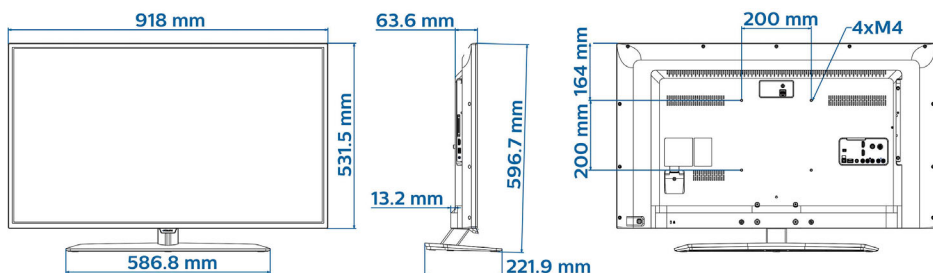

Tuner/Recepție/Transmisie

- TV digital: DVB-T/T2/C, HEVC FHD (până la 1080p60)

- Redare video: NTSC, PAL, SECAM
- TV analogic: PAL

Caracteristici

- Ușor de utilizat: Stil imagine, Stil sunet, Format imagine, Control autonom al volumului
- Servicii digitale: EPG 8d, Now&Next, MHEG, Teletext
- Control local: Joystick

Caracteristici pentru industria hotelieră

- Mod Hotel: Blocare joystick, Blocare meniu, Blocare meniu de instalare, Limitarea volumului
- Mod închisoare: mod securitate sporită, Blocare TXT/MHEG/USB/EPG/Subtitrare

- Cronometru: Agendă (7x), Temporizator de oprire, Alarmă de trezire, Trezire pe canalul, Sunete de trezire
- Control pornire: Canal, Caracteristică, Stil imagine, Format imagine, Stil sunet, Volum, Limba meniului
- Antifurt: Protecție antifurt pentru baterie, Blocare Kensington
- Control energie: Ecologic/lansare rapidă
- Marca ta: SmartInfo, Siglă de întâmpinare
- Ceas: Setează ceasul în modul standby, Buton telecomandă care strălucește în întuneric, Ceas pe ecran, Ceas extern opțional
- SmartInfo: Browser HTML5, Modele interactive, Diaporamă
- Clonare și actualizare firmware: Clonare inițială