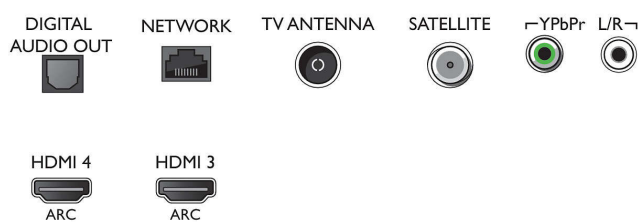

- Intrări pentru computer pe HDMI1/2: până la 4K UHD 3840 x 2160 la 60 Hz, HDR acceptat, HDR10/HLG
- Intrări pentru computer pe HDMI3/4: până la 4K UHD 3840 x 2160 la 60 Hz
- Intrări video pe HDMI1/2: până la 4K UHD 3840 x

- 2160 la 60 Hz, HDR acceptat, HDR10/HLG
- Intrări video pe HDMI3/4: până la 4K UHD 3840 x 2160 la 60 Hz

Tuner/Recepție/Transmisie

- TV digital: DVB-T/T2/T2-HD/C/S/S2
- Redare video: NTSC, PAL, SECAM
- Acceptă MPEG: MPEG2, MPEG4
- Ghid de programe TV*: Ghid electronic de programe (8 zile)
- Indicator putere semnal

Connections

Side

Bottom

Specificații

- Teletext: Hipertext - 1000 pagini
- Accepță HEVC

Android TV

- OS: Android TV™ 8 (Oreo)
- Aplicații preinstalate: Filme Google Play*, Muzică Google Play*, Căutare Google, YouTube
- Dimensiune memorie (Flash): 16 GB*