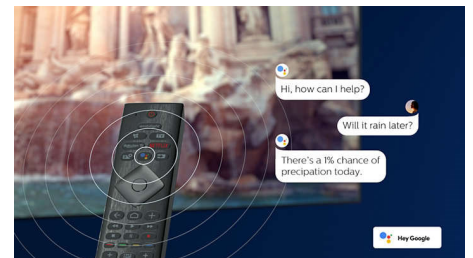

Asistent Google integrat

Controlează televizorul Philips Android TV folosind vocea. Vrei să încerci un joc, să te uiți pe Netflix sau să găsești conținut și aplicații în Magazinul Google Play? Spune televizorului ce vrei. Poți chiar să controlezi toate dispozitivele inteligente din locuință compatibile cu Asistentul Google: de exemplu, poți să reduci intensitatea luminilor sau să setezi termostatul pentru seara de filme. Fără a te ridica de pe canapea.