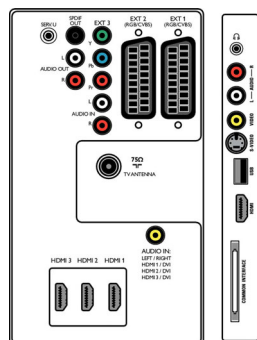

Възможности за свързване

- EasyLink (HDMI-CEC): Изпълнение с едно

- докосване, Готовност на системата
- Предни/странични букси за свързване: HDMI v1.3, Вход S-video, Вход за CVBS, Аудио вход L/D, Изход за слушалки, USB
- Изход Ext 1 Scart: Аудио L/R, Вход/изход за CVBS, RGB
- Изход Ext 2 Scart: Аудио L/R, Вход/изход за CVBS, RGB
- Други връзки: Аналогов изход за звук ляв/десен, Звуков вход за РС, Изход S/PDIF (коаксиален), Общ интерфейс
- Изход Ext 3: YPbPr, Аудио вход L/D
- Изход Ext 4: HDMI v1.3
- Изход Ext 5: HDMI v1.3
- Изход Ext 6: HDMI v1.3

- Акcesoари в комплекта: Шарнирна стойка за маса, Захранващ кабел, Ръководство за бърз старт, Ръководство за потребителя, Гаранционна карта, Дистанционно управление, Батерии за дистанционното

Размери

- Ширина на изделието: 819 мм
- Височина на изделието: 518 мм
- Дълбочина на изделието: 123 мм
- Тегло на изделието: 14 кг
- Ширина на изделието (със стойката): 819 мм
- Височина на изделието (със стойката): 579 мм
- Дълбочина на изделието (със стойката): 220 мм
- Тегло на изделието (със стойката): 17 кг
- Ширина на кутията: 918 мм
- Височина на кутията: 629 мм
- Дълбочина на кутията: 282 мм
- Тегло с опаковката: 21 кг
- Може да се монтира на конзола за стена: 200 x 300 мм