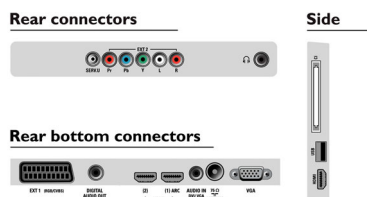

Питание

- Электропитание: 220-240 В~; 50-60 Гц
- Температура окружающей среды: 5-35 °C
- Энергопотребление в режиме ожидания: $\leq 0,15$ Вт
- Энергопотребление (в обычном режиме): 109 Вт
- Энергопотребление в выключенном состоянии: $\leq 0,01$
- Потребление электроэнергии в год: 159,14 кВт/ч
- Наличие свинца: Да*

Аксессуары

- Входящие в комплект аксессуары: Пульт ДУ,

- Настольная подставка на шарнире, Краткое руководство пользователя, Гарантийный талон
- Дополнительные аксессуары: Установочный ПДУ 22AV8573/00

Размеры

- Ширина устройства: 1122 миллиметра
- Высота устройства: 685 миллиметра
- Глубина устройства: 87 миллиметра
- Вес продукта: 17,9 кг
- Ширина с подставкой: 1122 миллиметра
- Высота с подставкой: 731 миллиметра
- Глубина с подставкой: 268 миллиметра
- Вес изделия с подставкой: 21.3 кг
- Ширина коробки: 1349 миллиметра
- Высота коробки: 773 миллиметра
- Глубина коробки: 198 миллиметра
- Вес, включая упаковку: 26,4 кг
- Совместимое настенное крепление: 300 x 300 мм

Дата выпуска 2023-07-29

Версия: 3.0.2

EAN: 87 12581 55805 5

© 2023 Koninklijke Philips N.V.
Все права защищены.

Характеристики могут меняться без предварительного уведомления. Торговые марки являются собственностью Koninklijke Philips N.V. или соответствующих владельцев.

www.philips.com

* Типичное потребление энергии во включенном состоянии измерено в соответствии с IEC 62087 Вып. 2.
* Потребление энергии в год вычислено при использовании среднего потребления энергии 4 часа в день, 365 дней в году.
* Лишь некоторые детали или компоненты этого телевизора содержат свинец, для них не существует альтернативных вариантов в соответствии с существующими исключениями директивы RoHS.