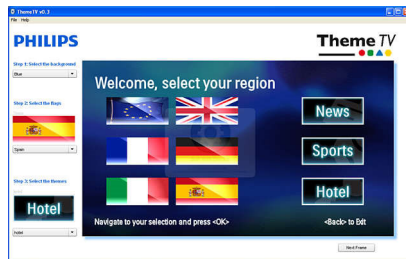

Theme TV

Theme TV oferă o interfață de utilizator avansată, care dă oaspeților oportunitatea de a naviga în meniul pentru oaspeți, pentru a găsi ușor canalele din țara lor, știri și informații despre hotel, fără a fi necesar un sistem de divertisment interactiv.

VSecure

Pentru a prezenta oaspeților conținut HD premium, sunt necesare precauții stricte de securitate a conținutului de la producătorul conținutului. Philips a dezvoltat o soluție totală pentru securitatea conținutului HD în hoteluri, constând din VSecure pentru protecția conținutului HD și din NexGuard pentru filigranare HD.

Afișaj pentru ceas integrat

Afișajul pentru ceas integrat, care funcționează și ca alarmă de trezire, elimină necesitatea investiției într-un ceas suplimentar care să înmulțească numărul cablurilor din încăperea.

Blocarea meniului de instalare

Previne accesul neautorizat la setările de instalare și configurare, pentru a asigura un confort maxim oaspeților și pentru a evita costurile de reprogramare necesare.

Consum redus de energie

Televizoarele Philips sunt proiectate pentru a minimiza consumul de energie. Acest lucru nu reduce doar impactul asupra mediului, ci diminuează și costurile de utilizare.

Design ecologic

Viabilitatea este parte integrantă din concepția Philips asupra activităților sale. Televizoarele Philips sunt proiectate și produse conform principiilor noastre de Design Ecologic

orientate către minimizarea impactului general asupra mediului, prin diminuarea consumului de energie, îndepărtarea substanțelor periculoase, micșorarea greutatea, ambalarea mai eficientă și gradul sporit de reciclare. De asemenea, televizoarele Philips au o carcasă specială, confecționată dintr-un material ignifug. Testele independente realizate de pompieri au arătat că, în timp ce televizoarele pot intensifica uneori incendiile provocate de surse externe, televizoarele Philips nu contribuie la propagarea acestora.

Canal cu pornire programabilă

Perfect pentru difuzarea în interior a reclamelor sau a canalelor de informații, permițând afișarea unui canal predefinit la pornirea televizorului.

EPG și listă de canale avansate

EPG-ul și lista de canale atractive includ butoane intuitive cu grafică de ghidare clară, pentru găsirea ușoară a canalelor preferate.

O singură listă de canale combinată

O singură listă de canale combinată pentru canalele analogice și digitale - Aceasta permite oaspetelui să comute fără niciun efort între canalele analogice și digitale.