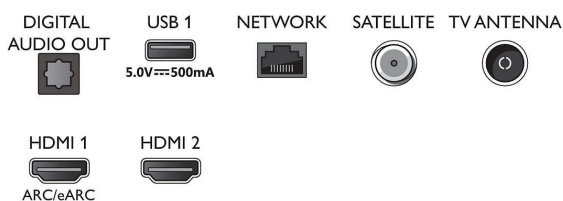

Connections

Side

Bottom

Specifikace

- Snadné použití: Univerzální tlačítko smart menu, Uživatelská příručka na obrazovce
- Možnost aktualizace firmwaru: Průvodce aut. aktualizacemi firmwaru, Aktualizace firmwaru přes USB, Aktualizace firmwaru online
- Nastavení formátu obrazovky: Pokročilé – Posun, Základní – Vyplnit obrazovku, Přizpůsobit obrazovce, Zoom, roztažení, Širokoúhlý obraz
- Hlasový asistent*: Funguje s aplikací Google Assistant