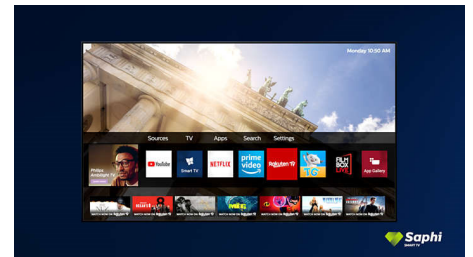

Design

Černý matný rámeček. Tenké nožičky.

Kolekce SAPHI TV

Kolekce Philips. Netflix, Prime Video a další.

Saphi Smart TV

SAPHI je rychlý a intuitivní operační systém, díky kterému je televizor Philips Smart TV radost používat. Vychutnejte si skvělou kvalitu obrazu a přístup do přehledné nabídky s ikonami stisknutím jednoho tlačítka. Snadno ovládejte svůj televizor a rychle přecházejte k oblíbeným aplikacím Philips Smart TV, včetně YouTube, Netflix a dalších.