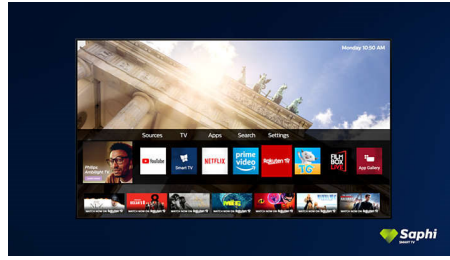

SAPHI Smart TV

Rychlý a intuitivní operační systém SAPHI, díky kterému je televizor Philips Smart TV radost používat. Vychutnejte si skvělou kvalitu obrazu a přístup do přehledné nabídky s ikonami stisknutím jednoho tlačítka. Snadno ovládejte svůj televizor a rychle přecházejte k oblíbeným aplikacím Philips Smart TV.

Možností připojení HDMI

Ready for gaming

Televizor Philips se může pochlubit nejnovější konektivitou přes port HDMI, a když začnete hrát hru na konzoli, automaticky se přepne na nastavení s nízkou latencí.

Design

Hledáte televizor, který se hodí do vašeho pokoje? Tento chytrý televizor 4K je ten pravý! Obrazovka prakticky bez rámečku se hodí k téměř každému stylu interiéru. Tenké nožky

65PUS7506/12

navíc vypadají, jako by se obrazovka vznášela nad televizní skříňkou či stolkem.

Design

Černý matný rámeček. Tenké nožičky.