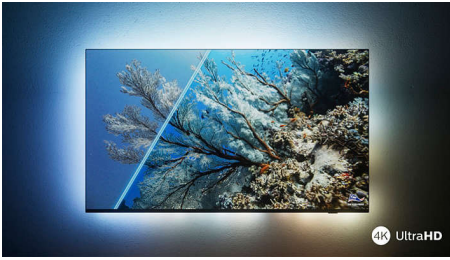

LED televizor Smart 4K UHD
164 cm (65") Dolby Vision a Dolby Atmos, Smart TV

Přednosti

Podporuje všechny hlavní formáty HDR

Váš televizor Philips 4K UHD je kompatibilní se všemi hlavními formáty HDR i s technologií Dolby Vision. Nezáleží na tom, zda se jedná o populární seriál, nebo o nejnovější videohru – stíny v nich budou temnější, jasné povrchy budou zářit a barvy budou reálnější.