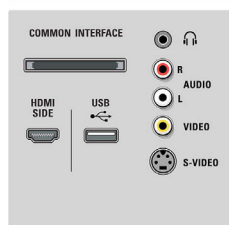

Rear connectors

Side

Specificații

Aplicații multimedia

- Conexiuni multimedia: Ethernet-UTP5, USB, Wi-Fi 802.11g (incorporat)
- Formate de redare: MP3, WMA v2 până la v9.2, Fișiere prezentare (.alb), Imagini statice JPEG, MPEG1, MPEG2, MPEG4, AVI, H.264 (MPEG-4 AVC), MPEG-Program-stream PAL, WMV9/VC1