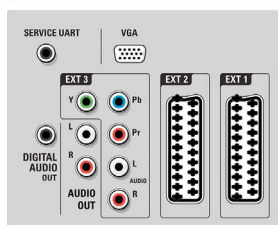

- Îmbunătățiri ale imaginii: Procesor de imagine Perfect Pixel HD, Perfect Natural Motion, Perfect Contrast, Perfect Colors, Escamotare mișcare 3/2 - 2/2, Filtru 3D de tip pieptene, Control activ + senzor de lumină, Clear LCD de 100 Hz, Eliminarea liniei distorsionate, Scanare progresivă, Procesare 1080p 24/25/30 Hz, Procesare 1080p 50/60 Hz
- Tip ecran: LCD cu matrice activă, Full HD, W-UXGA
- Contrast dinamic al ecranului: 80.000:1
- Timp de răspuns (nominal): 2 (echivalent BEW) ms
- Unghi de vizionare: 176° (O) / 176° (V)
- Caracteristici superioare ale ecranului: Ecran cu strat antireflex
- Procesare a culorilor: 2250 miliarde de culori RGB pe 17 biți

Rezoluție de afișare acceptată

- Formate pentru calculator: 640 x 480, 60 Hz, 800 x 600, 60 Hz, 1024 x 768, 60 Hz, 1280 x 768, 60 Hz, 1360 x 768, 60 Hz, 1920 x 1080, 60 Hz
- Formate video: 480i, 60 Hz, 480p, 60 Hz, 576i, 50 Hz, 576p, 50 Hz, 720p, 50, 60 Hz, 1080i, 50, 60 Hz, 1080p, 24, 50, 60 Hz, 1080p, 24, 25, 30 Hz

Tuner/Recepție/Transmisie

- Intrare antenă: 75 ohm, coaxial (IEC75)
- Benzi tuner: Hiperbandă, S-Channel, UHF, VHF
- Sistem TV: DVB COFDM 2K/8K
- TV digital: DVB terestru *, DVB-T MPEG4*, DVB-C MPEG4*, MHEG
- Redare video: NTSC, SECAM, PAL

Rear connectors