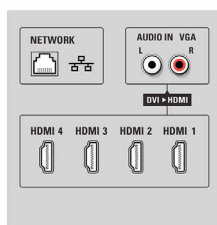

- Îmbunătățiri ale imaginii: Procesor de imagine Perfect Pixel HD, Perfect Natural Motion, Perfect Contrast, Perfect Colors, Escamotare mișcare 3/2 - 2/2, Filtru 3D de tip pieptene, Control activ + senzor de lumină, Clear LCD de 100 Hz, Eliminarea liniei distorsionate, Scanare progresivă, Procesare 1080p 24/25/30 Hz, Procesare 1080p 50/60 Hz
- Tip ecran: LCD cu matrice activă, Full HD, W-UXGA
- Contrast dinamic al ecranului: 80.000:1
- Timp de răspuns (nominal): 2 (echivalent BEW) ms
- Unghi de vizionare: 176° (O) / 176° (V)
- Caracteristici superioare ale ecranului: Ecran cu strat antireflex
- Procesare a culorilor: 2250 miliarde de culori RGB pe 17 biți

Rezoluție de afișare acceptată

- Formate pentru calculator: 640 x 480, 60 Hz, 800 x 600, 60 Hz, 1024 x 768, 60 Hz, 1280 x 768, 60 Hz, 1360 x 768, 60 Hz, 1920 x 1080, 60 Hz
- Formate video: 480i, 60 Hz, 480p, 60 Hz, 576i, 50 Hz, 576p, 50 Hz, 720p, 50, 60 Hz, 1080i, 50, 60 Hz, 1080p, 24, 50, 60 Hz, 1080p, 24, 25, 30 Hz

Tuner/Recepție/Transmisie

- Intrare antenă: 75 ohm, coaxial (IEC75)
- Benzi tuner: Hiperbandă, S-Channel, UHF, VHF
- Sistem TV: DVB COFDM 2K/8K
- TV digital: DVB terestru *, DVB-T MPEG4*, DVB-C MPEG4*, MHEG
- Redare video: NTSC, SECAM, PAL

Rear connectors