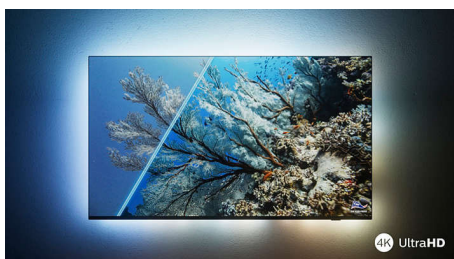

PHILIPS

Телевизор 4К с Ambilight
177 см (70"), ТВ с Ambilight Поддержка основных форматов HDR, Звучание Dolby Atmos, Philips Smart TV

70PUS8118/12

Основные особенности

ТВ Ambilight

Телевизоры с Ambilight — это единственные телевизоры с задней светодиодной подсветкой, которая реагирует на происходящее на экране, создавая эффект погружения с помощью красочного сияния вокруг экрана. Она делает телевизор визуально больше и позволяет получать более яркие впечатления от просмотра передач и фильмов, а также во время игры.

Сверхчеткая картинка

Этот 4К-телевизор с Ambilight обеспечит яркое и сверхчеткое изображение с насыщенной цветовой гаммой при просмотре любого контента. Он также совместим с основными форматами HDR, изображение имеет более высокую детализацию в темных и светлых участках кадра.