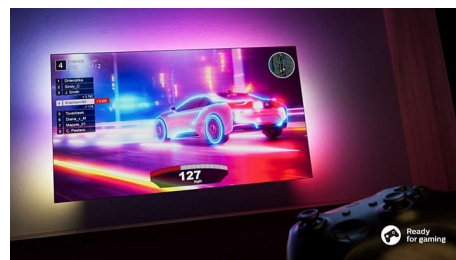

Интеллектуальное управление голосом

Выбирайте из списка голосовых ассистентов! Вы можете управлять телевизором Philips, давая команды встроенной Alexa, например управлять воспроизведением музыки, слушать новости, узнавать погоду и управлять устройствами умного дома. Использовать Alexa с устройствами серии 8100 очень просто — дайте ей команду и наслаждайтесь результатом. При просмотре звук телевизора станет тише, пока вы проговариваете команду, чтобы встроенный микрофон услышал нужное

Подходит для игр.

HDMI 2.1 позволяет использовать все возможности консоли благодаря быстрому игровому процессу и плавной графике. Оцените поддержку VRR, а также режим минимальной задержки ввода, который активируется автоматически при включении консоли. В игровом режиме Ambilight вы получите незабываемые эмоции.