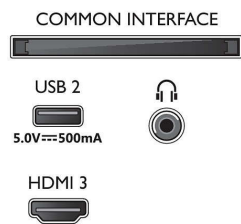

Телевизор 4K с Ambilight

177 см (70"), ТВ с Ambilight Поддержка основных форматов HDR, Звучание Dolby Atmos, Philips Smart TV

Характеристики

Подсветка Ambilight

- Возможности режима Ambilight: Подстраивается под цвет стены, Режим Lounge, Игровой режим, Музыка Ambilight, AmbiSleep, Встроенный Ambilight
- Версия Ambilight: Трехсторонняя

Изображение/дисплей

- Размер экрана по диагонали (в дюймах): 70 (дюймы)
- Размер экрана по диагонали (метрич.): 177 см
- Дисплей: 4K Ultra HD LED

- Разрешение панели: 3840 x 2160
- Базовая частота обновления: 60 Гц
- Процессор обработки изображения: Pixel Precise Ultra HD
- Улучшение изображения: HDR10, HLG (Hybrid Log Gamma), Совместимость с HDR10+, Dolby Vision, Natural Motion

Разрешение экрана

- Разрешение при разных частотах обновления: 576р, 50 Гц, 640x480, 60 Гц, 720р, 50 Гц, 60 Гц, 1920x1080р, 24 Гц, 25 Гц, 30 Гц, 50 Гц, 60 Гц,

70PUS8118/12

560x1440, 60 Гц, 3840x2160р, 24 Гц, 25 Гц, 30 Гц, 50 Гц, 60 Гц

Тюнер/прием/передача

- Цифровое ТВ: DVB-T/T2/T2-HD/C/S/S2
- Телегид*: Электронный гид телепередач на 8 дней
- Индикатор уровня сигнала
- Телетекст: 1000-страничный гипертекст
- Поддержка HEVC

Connections

Side