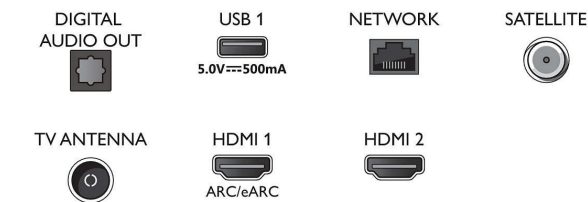

Side

Bottom

Телевизор 4К с Ambilight
177 см (70"), ТВ с Ambilight Поддержка основных форматов HDR, Звучание Dolby Atmos, Philips Smart TV

70PUS8118/12

Характеристики

Smart TV

- ОС: Smart TV с улучшенной ОС

Функции Smart TV