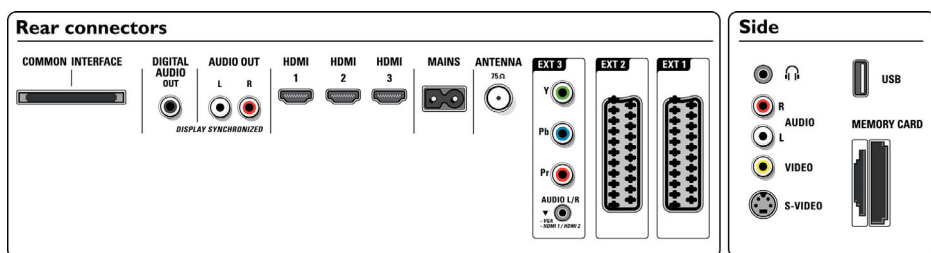

Изображение/дисплей

- Формат изображения: 16:9
- Размер экрана по диагонали (в дюймах): 37 (дюймы)
- Размер экрана по диагонали (метрич.): 94 см
- Цвет корпуса: Brilliant Pearl

- Разрешение панели: 1920 x 1080p
- Яркость: 550 кд/м²
- Коэфф. контрастности (типич.): 1200:1
- Улучшение изображения: Технология Perfect Pixel HD Engine, HD Natural Motion, Динамическое повышение контрастности, Обработка 1080p 50/60 Гц, Обработка 1080p 24/25/30 Гц, Режим 3/2 – 2/2 Motion Pull Down, 3D гребенчатый фильтр, Функция Active Control + световой датчик, Исправление "зазубренных линий", Прогрессивное сканирование, Чип Pulse Killer, Формат WideScreen Plus, 100Hz Clear LCD, Удвоенная частота кадров
- Тип экрана дисплея: ЖКД с активной матрицей Full HD W-UXGA
- Динамическая контрастность экрана: 8000:1

- Время отклика (типич.): 3 (соотв. BEW) мс
- Угол просмотра: 176° (Г) / 176° (В)
- Улучшение экрана: Антибликовое покрытие экрана
- Обработка цвета: 4 триллиона цветов (14-битовый RGB)

Поддерживаемое разрешение дисплея

- Компьютерные форматы: 640 x 480, 60 Гц, 800 x 600, 60 Гц, 1024 x 768, 60 Гц, 1280 x 768, 60 Гц, 1360 x 768, 60 Гц, 1920 x 1080i, 60 Гц, 1920 x 1080p, 60 Гц
- Видеоформаты: 480i, 60 Гц, 480p, 60 Гц, 576i, 50 Гц, 576p, 50 Гц, 720p, 50, 60 Гц, 1080i; 50, 60 Гц, 1080p, 24, 25, 30 Гц, 1080p, 24, 50, 60 Гц