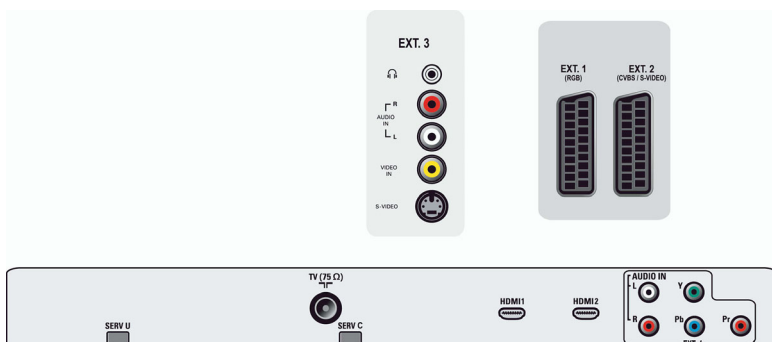

Громкоговорители

- Встроенные АС: 2

Подключения

- Количество разъемов SCART: 2
- 1-й внешний разъем Scart: Аудиоразъем: левый/правый, Вход/выход CVBS, RGB
- 2-й внешний разъем Scart: Аудиоразъем: левый/правый, Вход/выход CVBS, Вход S-video
- Другие подключения: Выход для наушников
- 3-й внешний разъем: Вход S-video, Вход CVBS, Аудиовход — левый/правый
- Внешний разъем Ext 4: YPbPr, Аудиовход — левый/правый
- Внешний разъем Ext 5: HDMI
- Внешний разъем Ext 6: HDMI

Питание

- Электропитание: 220-240 В, 50/60 Гц
- Температура окружающей среды: 5 °C – 40 °C
- потребляемая мощность: 120 Вт
- Энергопотребление в режиме ожидания: ≤ 1 Вт

Аксессуары

- Входящие в комплект аксессуары: Настольная подставка, Шнур питания, Краткое руководство пользователя, Инструкция по эксплуатации, Регистрационная карта, Гарантийный сертификат, Пульт ДУ, Батарейки для пульта ДУ
- Дополнительные аксессуары: Напольная подставка

Размеры

- Ширина устройства: 682 миллиметра
- Высота устройства: 473 миллиметра
- Глубина устройства: 114 миллиметра
- Вес продукта: 12 кг
- Ширина с подставкой: 682 миллиметра
- Высота с подставкой: 537 миллиметра
- Глубина с подставкой: 200 миллиметра
- Вес изделия с подставкой: 15 кг
- Ширина коробки: 836 миллиметра
- Высота коробки: 212 миллиметра
- Глубина коробки: 592 миллиметра
- Вес, включая упаковку: 18 кг

Дата выпуска 2023-07-29

Версия: 5.0.11

EAN: 87 12581 30321 1

© 2023 Koninklijke Philips N.V.
Все права защищены.

Характеристики могут меняться без предварительного уведомления. Торговые марки являются собственностью Koninklijke Philips N.V. или соответствующих владельцев.

www.philips.com