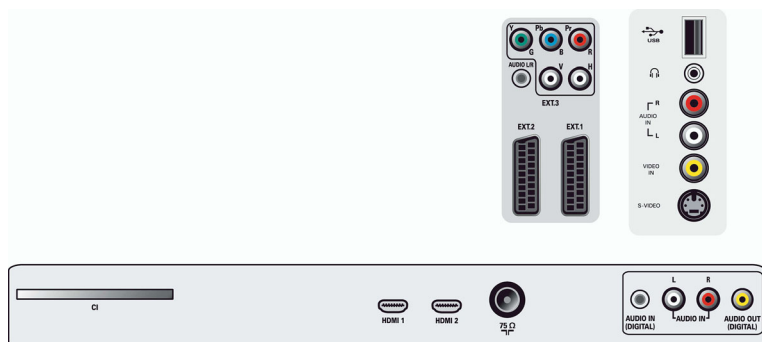

цифровой широкоэкранный плоский ТВ
32" ЖК-дисплей, интегрированный цифровой

32PFL7572D/10

Характеристики

Изображение/дисплей

- Формат изображения: 16:9
- Размер экрана по диагонали (в дюймах): 32 (дюймы)
- Размер экрана по диагонали (метрич.): 80 см
- Разрешение панели: 1366 x 768p
- Яркость: 500 кд/м²
- Улучшение изображения: Технология Pixel Plus 2 HD, Digital Natural Motion, Динамическое

- повышение контрастности, Режим 3/2 – 2/2 Motion Pull Down, 3D гребенчатый фильтр, Функция Active Control + световой датчик, Активное управление, Исправление "зазубренных линий", Прогрессивное сканирование, Формат WideScreen Plus
- Тип экрана дисплея: TFT ЖК-дисплей WXGA с активной матрицей
- Динамическая контрастность экрана: 7500:1

- Время отклика (типич.): 8 мс
- Угол просмотра: 176° (Г) / 176° (В)
- Улучшение экрана: Антибликовое покрытие экрана

Поддерживаемое разрешение дисплея

- Компьютерные форматы: 640 x 480, 60 Гц, 800 x