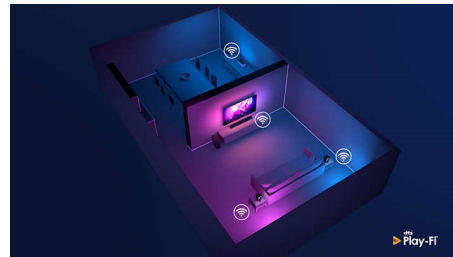

Съвместимост с DTS Play-Fi

С DTS Play-Fi на вашия телевизор Philips можете да се свързвате със съвместими високоговорители във всяка стая. Имате безжични високоговорители в кухнята? Слушайте филма, докато приготвяте лека закуска, или следете спортните коментари, докато вземате напитки за всички.