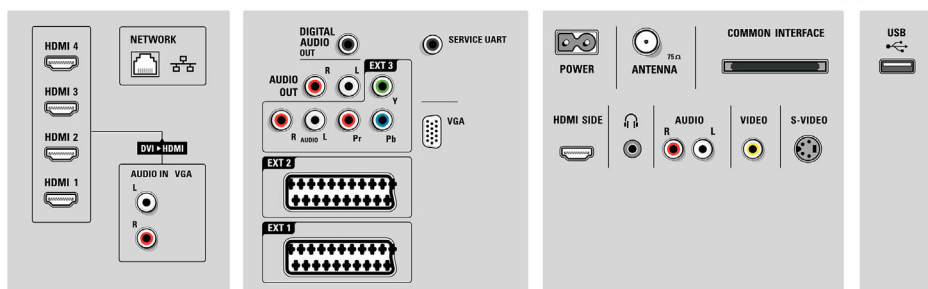

Specificații

Ambilight

- Funcții Ambilight: Ambilight Spectra 2, Mod de iluminare odihnitoare
- Sistem de iluminare Ambilight: LED color, panoramic
- Reglarea intensității luminoase: Manuală și prin senzor de lumină

Imagine/Ecran

- Raport lungime/lățime: Ecran lat
- Dimensiune diagonală ecran (inch): 42 inch

- Dimensiune diagonală ecran (metric): 107 cm
- Culoare carcasă: Parte frontală deco din aluminiu lustruit
- Rezoluție panou: 1920 x 1080p
- Luminozitate: 500 cd/m²
- Îmbunătățiri ale imaginii: Procesor de imagine Perfect Pixel HD, Perfect Natural Motion, Perfect Contrast, Perfect Colors, Escamotare mișcare 3/2 - 2/2, Filtru 3D de tip pieptene, Control activ + senzor de lumină, Eliminarea liniei distorsionate, Scanare progresivă, Procesare 1080p 24/25/30 Hz,

- Procesare 1080p 50/60 Hz, Clear LCD de 200 Hz*, Scanare cu iluminare din spate
- Tip ecran: LCD cu matrice activă, Full HD, W-UXGA
- Contrast dinamic al ecranului: 80.000:1
- Timp de răspuns (nominal): 1 (echiv. BEW) ms
- Unghi de vizionare: 176° (O) / 176° (V)
- Caracteristici superioare ale ecranului: Ecran cu strat antireflex
- Procesare a culorilor: 2250 miliarde de culori RGB pe 17 biți

Rear connectors