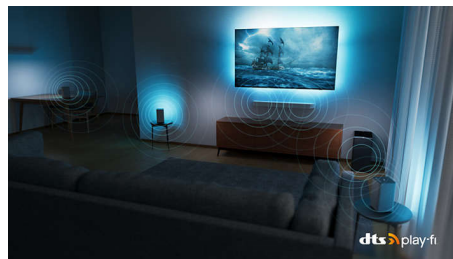

Съвместимост с DTS Play-Fi

Безжичната домашна система Philips, захранвана от DTS Play-Fi, ви позволява да

65OLED707/12

се свържете със съвместими тонколони и безжични високоговорители в дома си за секунди. Слушайте филми в кухнята. Възпроизвеждайте музика навсякъде. Можете дори да създадете система за домашно кино със сьраунд звук, като използвате вашия телевизор Philips като централен високоговорител.