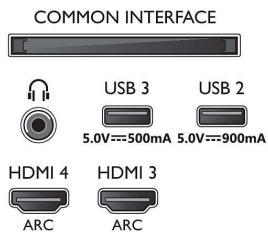

Connections

Side

Bottom

Дата на издаване
2023-07-29

Версия: 7.3.1

EAN: 87 18863 03447 7

© 2023 Koninklijke Philips N.V.
Всички права запазени.

Спецификациите могат да се променят без предупреждение. Търговските марки са собственост на Koninklijke Philips N.V. или на съответните си притежатели.