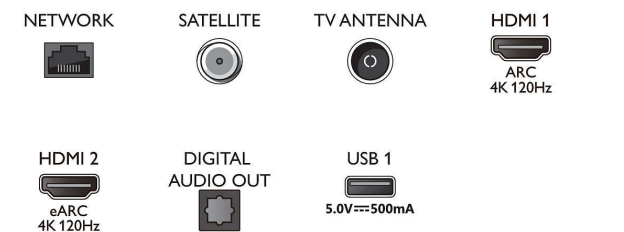

Connections

Side

Bottom

Дата на издаване
2023-07-29

Версия: 7.3.1

EAN: 87 18863 03447 7

© 2023 Koninklijke Philips N.V.
Всички права запазени.

Спецификациите могат да се променят без предупреждение. Търговските марки са собственост на Koninklijke Philips N.V. или на съответните си притежатели.