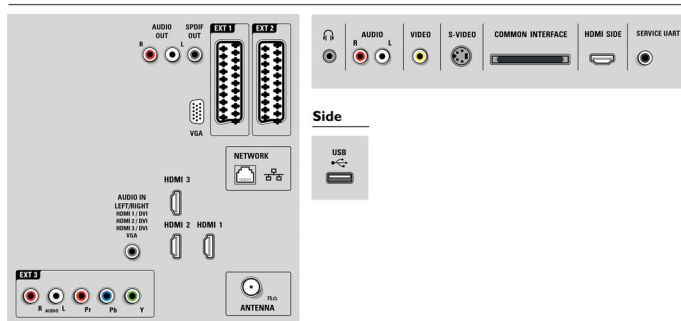

- HDMI 2: HDMI v1.3a
- Alte conexiuni: Intrare audio S/D A/V (valoare), Ieșire audio analogică S/D, Intrare S-video, Intrare video Composite (CVBS), HDMI, Ieșire căști, Ieșire SP/DIF (coaxial), Interfață comună Plus (CI+)
- HDMI 3: HDMI v1.3a
- PC network link: Certificat DLNA 1.0
- Ext 3: YPbPr, Intrare audio S/D

Alimentare

- Sursă de alimentare rețea: 220 - 240 V, 50/60 Hz
- Temperatură ambient: între 5 °C și 35 °C
- Consum în standby: < 0,15 W
- Consum (tipic): 104 W

Accesorii

- Accesorii incluse: Suport pentru masă, Cablu de alimentare, Ghid de inițiere rapidă, Certificat de garanție, Telecomandă, Baterii pentru telecomandă, Instrucțiuni referitoare la siguranță/aspecte juridice
- Accesorii opționale: Suport de perete cu reglare inteligentă a nivelului SQM6175, Modul DVB-S PFS0001*

Dimensiuni

- Lățime aparat: 958 mm
- Înălțime aparat: 580 mm
- Adâncime aparat: 39 mm
- Greutate produs: 15 kg
- Lățime aparat (cu suport): 958 mm
- Înălțime aparat (cu suport): 628 mm
- Adâncime aparat (cu suport): 220 mm
- Greutate produs (+ suport): 18 kg
- Lățime cutie: 1200 mm
- Înălțime cutie: 698 mm
- Adâncime cutie: 200 mm
- Greutate cu ambalaj inclus: 24,0 kg
- Lățime suport: 520 mm
- Compatibil cu suport de perete: 300 x 300 mm

Rear connectors

Data apariției 2023-07-29

Versiune: 3.3.4

EAN: 87 12581 51804 2

© 2023 Koninklijke Philips N.V.
Toate drepturile rezervate.

Specificațiile pot fi modificate fără preaviz. Mărcile comerciale sunt proprietatea Koninklijke Philips N.V. sau a deținătorilor lor legali.

www.philips.com

* DVB-T MPEG4 numai pentru: Franța, Spania, Danemarca, Norvegia, Finlanda, Suedia. DVB-C MPEG4 numai pentru distribuitorii selectați: Danemarca, Norvegia, Finlanda, Suedia. Cele mai actuale informații sunt disponibile pe plăcuța televizorului sau pe site-ul www.philips.com/support, la codul de produs specific.

* Furnizarea serviciului Net TV depinde de țară și se supune condițiilor de utilizare.

* Este necesar modulul opțional Philips DVB-S (nr. piesă PFS0001, disponibil numai în Germania, Austria și Elveția)