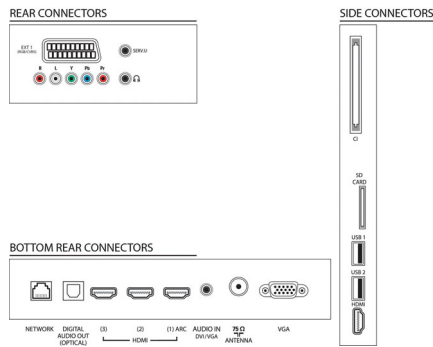

Specifikace

Ambilight

- Funkce Ambilight: Funkce přizpůsobení barvě stěn, Světelný režim Lounge
- Verze Ambilight: dvoustranný

Obraz/displej

- Poměr stran: 16:9
- Úhlopříčka obrazovky (palce): 32 palců
- Úhlopříčka obrazovky (metrická): 81 cm

- Displej: Podsvícení displeje Edge LED
- Rozlišení panelu: 1920 x 1080p
- Jas: 450 cd/m²
- Vylepšení obrazu: Pixel Precise HD, HD Natural Motion, Active Control + světelný senzor, Super Resolution, 400Hz Perfect Motion Rate
- Dynamický kontrast obrazovky: 500 000 : 1
- Reakční doba (typická): 2 ms
- Nejvyšší poměr svítivosti: 65 %

Podporovaná rozlišení

- Vstupy z počítače: až 1920 x 1080 při 60 Hz
- Video vstupy: 24, 25, 30, 50, 60 Hz, až 1920 x 1080p

Tuner/příjem/vysílání

- Digitální příjem: DVB-C MPEG2*, DVB-C MPEG4*, DVB-T MPEG2*, DVB-T MPEG4*
- Přehrávání videa: NTSC, PAL, SECAM