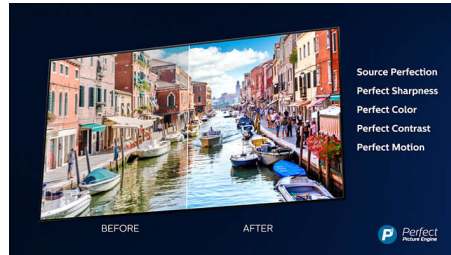

Видеопроцесор Philips P5 Picture

Видеопроцесорът Philips P5 доставя картина толкова поразителна, колкото съдържанието, което обичате. Детайлите имат видимо повече дълбочина. Цветовете са ярки, а тоновете на кожата изглеждат естествено. Контрастът е толкова ясен, че ще почувствате всеки един детайл. Движението е идеално плавно.