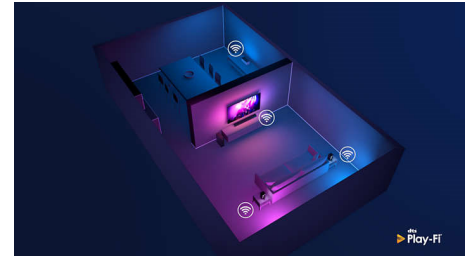

58PUS8536/12

Съвместимост с DTS Play-Fi

С DTS Play-Fi на вашия телевизор Philips можете да се свързвате със съвместими високоговорители във всяка стая. Имате безжични високоговорители в кухнята? Слушайте филма, докато приготвяте лека закуска, или следете спортните коментари, докато вземате напитки за всички.