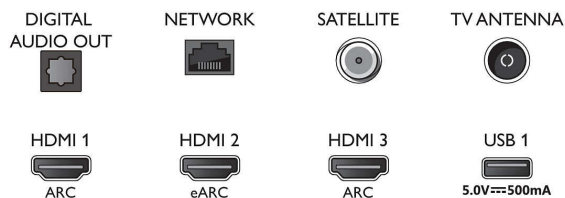

Дизайн

- Цветове на телевизора: Светлосребрист козметичен панел
- Дизайн на стойка: Централна стойка с арка в светло сребристо, Завъртане +/- 15 градуса

Connections

Side

Bottom

Дата на издаване
2023-07-29

Версия: 9.2.1