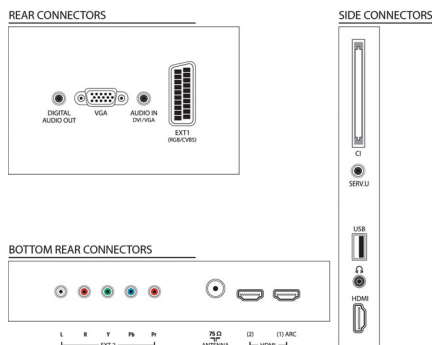

Specifikace

Obraz/displej

- Poměr stran: 16:9
- Úhlopříčka obrazovky (palce): 32 palců
- Úhlopříčka obrazovky (metrická): 81 cm
- Displej: Podsvícení displeje Edge LED
- Rozlišení panelu: 1366 x 768p
- Jas: 400 cd/m²
- Vylepšení obrazu: Technologie Pixel Plus, Active Control + světelný senzor, 100Hz Perfect Motion

Rate

- Dynamický kontrast obrazovky: 500 000:1
- Reakční doba (typická): 5 ms
- Nejvyšší poměr svítivosti: 65 %

Podporovaná rozlišení

- Vstupy z počítače: až 1920 x 1080 při 60 Hz
- Video vstupy: 24, 25, 30, 50, 60 Hz, až 1920 x 1080p

Tuner/příjem/vysílání

- Digitální příjem: DVB-C MPEG2*, DVB-C MPEG4*, DVB-T MPEG2*, DVB-T MPEG4*
- Přehrávání videa: NTSC, PAL, SECAM

Multimediální aplikace

- Multimediální připojení: USB
- Formáty přehrávání videa: H264/MPEG-4 AVC, MPEG-1, MPEG-2, MPEG-4