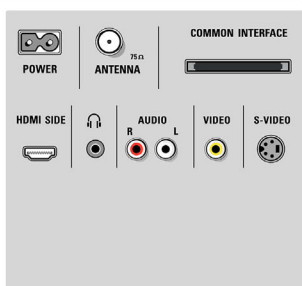

Характеристики

Подсветка Ambilight

- Возможности режима Ambilight: Ambilight Spectra 3, Режим приглушенного света
- Система подсветки Ambilight: Светодиоды с широкой цветовой гаммой
- Функция затемнения: Вручную и со световым датчиком

Изображение/дисплей

- Формат изображения: Широкий экран
- Размер экрана по диагонали (в дюймах): 52 (дюймы)
- Размер экрана по диагонали (метрич.): 132 см

- Цвет корпуса: Передняя панель из матового алюминия
- Разрешение панели: 1920 x 1080p
- Яркость: 500 кд/м²
- Улучшение изображения: Технология Perfect Pixel HD Engine, Perfect Natural Motion, Идеальная контрастность, Perfect Colors, Дисплей с широким цветовым пространством, Режим 3/2 – 2/2 Motion Pull Down, 3D гребенчатый фильтр, Функция Active Control + световой датчик, Исправление "зазубренных линий", Прогрессивное сканирование, Обработка 1080p 24/25/30 Гц, Обработка 1080p 50/

- 60 Гц, 200Hz Clear LCD*, Сканирующая подсветка, LED-подсветка с технологией затемнения, Сегментированная LED-подсветка
- Тип экрана дисплея: ЖКД с активной матрицей Full HD W-UXGA
- Динамическая контрастность экрана: 5 000 000:1
- Время отклика (типич.): 1 (соотв. BEW) мс
- Угол просмотра: 176° (Г) / 176° (В)
- Улучшение экрана: Антибликовое покрытие экрана
- Обработка цвета: 2250 триллионов цветов 17 бит RGB

Rear connectors

Side