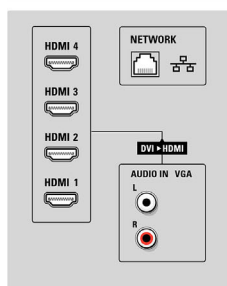

Характеристики

Подсветка Ambilight

- Возможности режима Ambilight: Ambilight Spectra 3, Режим приглушенного света
- Система подсветки Ambilight: Светодиоды с широкой цветовой гаммой
- Функция затемнения: Вручную и со световым датчиком

Изображение/дисплей

- Формат изображения: Широкий экран
- Размер экрана по диагонали (в дюймах): 52 (дюймы)
- Размер экрана по диагонали (метрич.): 132 см

- Цвет корпуса: Передняя панель из матового алюминия
- Разрешение панели: 1920 x 1080p
- Яркость: 500 кд/м²
- Улучшение изображения: Технология Perfect Pixel HD Engine, Perfect Natural Motion, Идеальная контрастность, Perfect Colors, Дисплей с широким цветовым пространством, Режим 3/2 – 2/2 Motion Pull Down, 3D гребенчатый фильтр, Функция Active Control + световой датчик, Исправление "зазубренных линий", Прогрессивное сканирование, Обработка 1080p 24/25/30 Гц, Обработка 1080p 50/

- 60 Гц, 200Hz Clear LCD*, Сканирующая подсветка, LED-подсветка с технологией затемнения, Сегментированная LED-подсветка
- Тип экрана дисплея: ЖКД с активной матрицей Full HD W-UXGA
- Динамическая контрастность экрана: 5 000 000:1
- Время отклика (типич.): 1 (соотв. BEW) мс
- Угол просмотра: 176° (Г) / 176° (В)
- Улучшение экрана: Антибликовое покрытие экрана
- Обработка цвета: 2250 триллионов цветов 17 бит RGB

Rear connectors

Side