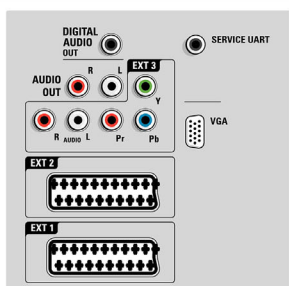

Характеристики

Подсветка Ambilight

- Возможности режима Ambilight: Ambilight Spectra 3, Режим приглушенного света
- Система подсветки Ambilight: Светодиоды с широкой цветовой гаммой
- Функция затемнения: Вручную и со световым датчиком

Изображение/дисплей

- Формат изображения: Широкий экран
- Размер экрана по диагонали (в дюймах): 52 (дюймы)
- Размер экрана по диагонали (метрич.): 132 см

- Цвет корпуса: Передняя панель из матового алюминия
- Разрешение панели: 1920 x 1080p
- Яркость: 500 кд/м²
- Улучшение изображения: Технология Perfect Pixel HD Engine, Perfect Natural Motion, Идеальная контрастность, Perfect Colors, Дисплей с широким цветовым пространством, Режим 3/2 – 2/2 Motion Pull Down, 3D гребенчатый фильтр, Функция Active Control + световой датчик, Исправление "зазубренных линий", Прогрессивное сканирование, Обработка 1080p 24/25/30 Гц, Обработка 1080p 50/

- 60 Гц, 200Hz Clear LCD*, Сканирующая подсветка, LED-подсветка с технологией затемнения, Сегментированная LED-подсветка
- Тип экрана дисплея: ЖКД с активной матрицей Full HD W-UXGA
- Динамическая контрастность экрана: 5 000 000:1
- Время отклика (типич.): 1 (соотв. BEW) мс
- Угол просмотра: 176° (Г) / 176° (В)
- Улучшение экрана: Антибликовое покрытие экрана
- Обработка цвета: 2250 триллионов цветов 17 бит RGB

Rear connectors

Side