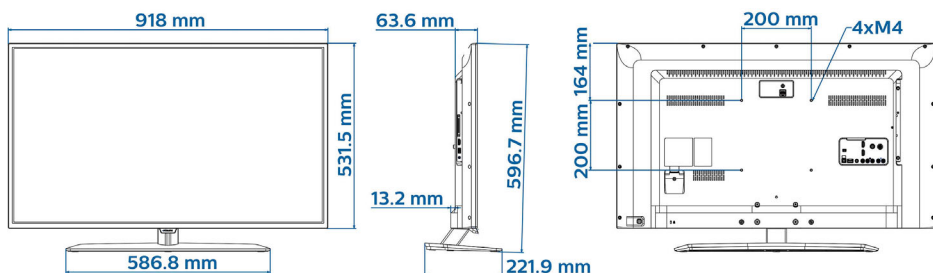

Изображение/дисплей

- Формат изображения: 16:9
- Размер экрана по диагонали (в дюймах): 40 (дюймы)
- Размер экрана по диагонали (метрич.): 102 см
- Дисплей: LED Full HD
- Разрешение панели: 1920 x 1080p
- Яркость: 280 кд/м²
- Улучшение изображения: Pixel Plus HD, Perfect Motion Rate (PMR) 200 Гц
- Угол просмотра: 176° (Г) / 176° (В)

Тюнер/прием/передача

- Цифровое ТВ: DVB-T/T2/C, HEVC FHD (до 1080p60)

- Воспроизведение видео: NTSC, PAL, SECAM
- Аналоговое телевидение: PAL

Особенности

- Удобство использования: Стиль изображения, Стиль звука, Формат изображения, Независимая регулировка громкости
- Цифровые сервисы: Электронный гид телепередач на 8 дней, Сейчас и далее, MHEG, Телетекст
- Внешние элементы управления: Джойстик

Специальные гостиничные функции

- Гостиничный режим: Блокировка джойстика, Блокировка меню, Блокировка меню установки,

- Ограничение громкости
- Режим ограничения для особых учреждений: Режим повышенной безопасности, TXT/MHEG/USB/электронный гид телепередач/блокировка субтитров
- Таймер: Система планирования (7 программ), Таймер отключения, Сигнал будильника, Выбор канала для будильника, Звуки будильника
- Настройка экрана запуска: Канал, Функция, Стиль изображения, Формат изображения, Стиль звука, Громкость, Язык меню
- Защита от краж: Защита от кражи элементов питания, Замок Kensington
- Регулятор мощности: Запуск в экорезиме/быстрый запуск