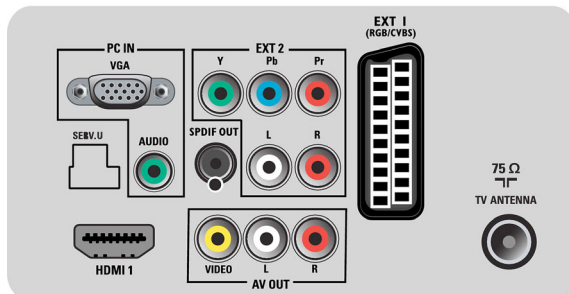

Възможности за свързване

- Звук изход - цифров: Коаксиален (чинч)
- Брой на SCART гнездата: 1
- EasyLink (HDMI-CEC): Изпълнение с едно докосване, Системна информация (език за менюто), EasyLink, Готовност на системата

- Предни/странични букси за свързване: Вход за CVBS, Аудио вход Л/Д, USB 2.0
- Изход Ext 1 Scart: Аудио L/R, RGB
- HDMI 1: HDMI v1.3
- Други връзки: Изход композитно видео (CVBS), Изход за монитор, Л/Д (чинч), VGA вход за компютър + звук вход L/R, Изход S/PDIF (коаксиален), Общ интерфейс
- Изход Ext 3: YPbPr, Аудио вход Л/Д

Захранване

- Мрежово захранване: 220-240 V, 50 Hz
- Температура на околната среда: от 5°C до 40°C
- Мощност на потребление в режим на готовност: 0,3 W
- Консумирана мощност (типично): 40 W

Акcesoари

- Акcesoари в комплекта: Настолна стойка, Захранващ кабел, Ръководство за бърз старт, Ръководство за потребителя, Гаранционна карта, Дистанционно управление, 2 бр. батерии тип AAA, Декларация за софтуера

Размери

- Ширина на изделието: 541 мм
- Височина на изделието: 375,3 мм
- Дълбочина на изделието: 67,8 мм
- Тегло на изделието: 5,27 кг
- Ширина на изделието (със стойката): 541 мм
- Височина на изделието (със стойката): 417,3 мм
- Дълбочина на изделието (със стойката): 150 мм
- Тегло на изделието (със стойката): 5,5 кг
- Ширина на кутията: 590 мм
- Височина на кутията: 489 мм
- Дълбочина на кутията: 162 мм
- Може да се монтира на конзола за стена: 100 x 100 мм

Rear connectors

Side

Дата на издаване
2023-07-29

Версия: 5.5.7

EAN: 87 12581 46078 5

© 2023 Koninklijke Philips N.V.
Всички права запазени.

Спецификациите могат да се променят без предупреждение. Търговските марки са собственост на Koninklijke Philips N.V. или на съответните си притежатели.

www.philips.com