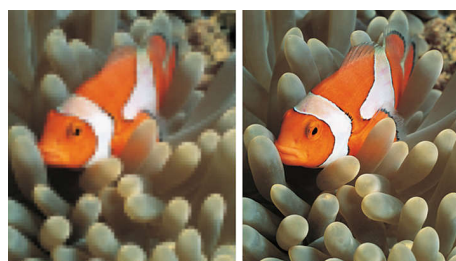

Технология Pixel Plus 2 HD

Технология Pixel Plus 2 HD предлагает уникальное сочетание предельной четкости, естественных деталей изображения, усиленного эффекта глубины, живого цвета и плавного, естественного движения при стандартном ТВ-сигнале, при сигнале высокой четкости и при использовании мультимедийных источников. Каждый пиксель входящего изображения улучшен для максимального сочетания с окружающими пикселями, в результате чего изображение становится более естественным. Дефекты сжатого мультимедийного содержания тщательно отслеживаются и уничтожаются, что гарантирует чистоту и четкость изображения. Цифровое шумоподавление обеспечивает идеальную плавность изображения при сохранении максимальной четкости.

Digital Natural Motion

Изобретенная Philips технология Digital Natural Motion устраняет рывки

изображения, заметные при движении на экране. Она оценивает движение в изображении и корректирует скачкообразные перемещения при показе телепрограмм и видеофильмов (с DVD). Результатом является плавное воспроизведение движения при отличной резкости, что поднимает впечатление от просмотра на новый уровень.

цвета и контраст

Яркие и естественные изображения от наиболее современной системы обработки цвета. 3 цветовых канала (RGB) оптимизированы с помощью 10-битовой технологии обработки RGB в результате чего получается 28,9 миллиарда цветов. Получаемые яркие цвета не мешают сохранять великолепную резкость и отличный уровень черного, а также четкость передачи теней и цветов. Это создает яркое естественное изображение с высоким контрастом и яркими, живыми цветами

Incredible Surround™

Incredible Surround — это технология Philips для обработки аудиосигнала, резко усиливающая ширину стереобазы, обеспечивая полное погружение слушателя в музыку. Используя новейшие методы электронного сдвига фаз, эта технология микширует звуки левого и правого каналов таким образом, что расширяется виртуальное расстояние между двумя АС. Это усиливает стереоэффект и создает более естественное звуковое измерение. Технология Incredible Surround позволяет ощутить эффект полностью объемного звука с большей глубиной без использования дополнительных АС.

BBE

BBE High Definition Sound представляет собой базовую технологию повышения качества звука (лицензируемую компанией BBE Sound), создающую великолепное ощущение «живого» звука, обеспечивает разборчивость речи и четкость вокала.