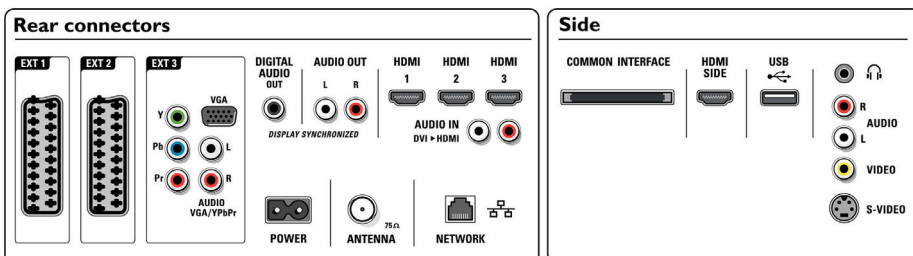

Питание

- Электропитание: 220-240 В переменного тока, +10% - 10%
- Температура окружающей среды: 5–35 °C
- Энергопотребление в режиме ожидания: 0,15 Вт
- Энергопотребление (энергосберегающий режим): 153 Вт
- Мощность (IEC 62087 Edition 2): 201 Вт

Аксессуары

- Входящие в комплект аксессуары: Настольная подставка на шарнире, Коаксиальный антенный кабель, Шнур питания, Краткое руководство пользователя, Инструкция по эксплуатации, Гарантийный сертификат, Пульт ДУ, Батарейки для пульта ДУ

Размеры

- Ширина устройства: 1027 миллиметра
- Высота устройства: 627 миллиметра
- Глубина устройства: 108 миллиметра
- Вес продукта: 27,6 кг
- Высота с подставкой: 698 миллиметра
- Глубина с подставкой: 265 миллиметра
- Вес изделия с подставкой: 30,8 кг
- Ширина коробки: 1142 миллиметра
- Высота коробки: 906 миллиметра
- Глубина коробки: 320 миллиметра
- Вес, включая упаковку: 40 кг
- Ширина подставки: 590 миллиметра
- Совместимое настенное крепление: 300 x 300 мм

Дата выпуска 2023-07-29

Версия: 8.0.8

EAN: 87 12581 42585 2

© 2023 Koninklijke Philips N.V.
Все права защищены.

Характеристики могут меняться без предварительного уведомления. Торговые марки являются собственностью Koninklijke Philips N.V. или соответствующих владельцев.

www.philips.com

* DVB-T поддерживается только в некоторых странах
* Поддержка DVB-T MPEG4 только для следующих стран: Франция, Испания, Дания, Норвегия, Финляндия, Швеция.
Поддержка DVB-C MPEG4 только для выбранных провайдеров: Дания, Норвегия, Финляндия, Швеция. Самую последнюю информацию см. на панелизади телевизора или на странице www.philips.com/support в разделе для конкретной модели.