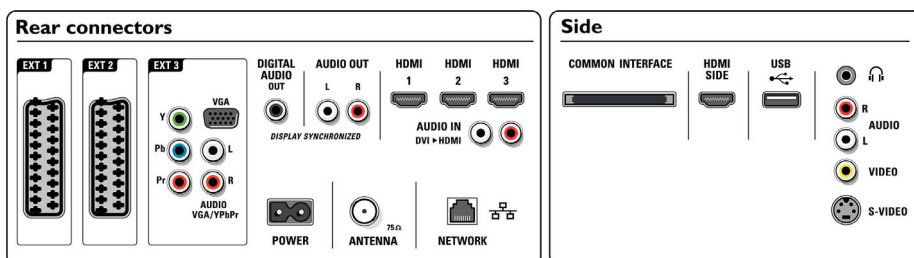

Питание

- Электропитание: 220-240 В переменного тока, +/- 10 %
- Температура окружающей среды: 5–35 °C
- потребляемая мощность: 278 Вт
- Энергопотребление в режиме ожидания: 0,15 Вт
- Энергопотребление (энергосберегающий режим): 190 Вт

Аксессуары

- Входящие в комплект аксессуары: Коаксиальный антенный кабель, Шнур питания, Краткое руководство пользователя, Инструкция по эксплуатации, Гарантийный сертификат, Пульт ДУ, Батарейки для пульта ДУ

Размеры

- Ширина устройства: 1170 миллиметра
- Высота устройства: 736 миллиметра
- Глубина устройства: 125 миллиметра
- Вес продукта: 45 кг
- Высота с подставкой: 801 миллиметра
- Глубина с подставкой: 297 миллиметра
- Вес изделия с подставкой: 50 кг
- Ширина коробки: 1274 миллиметра
- Высота коробки: 943 миллиметра
- Глубина коробки: 331 миллиметра
- Вес, включая упаковку: 49 кг
- Ширина подставки: 650 миллиметра
- Совместимое настенное крепление: 400 x 400 мм

Дата выпуска 2023-07-29

Версия: 5.0.11

EAN: 87 12581 36572 1

© 2023 Koninklijke Philips N.V.
Все права защищены.

Характеристики могут меняться без предварительного уведомления. Торговые марки являются собственностью Koninklijke Philips N.V. или соответствующих владельцев.

www.philips.com