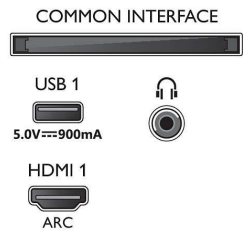

Τηλεόραση Android 4K UHD LED

Τηλεόραση 146 εκ. (58 ") με Ambilight Υποστήριξη σημαντικότερων φορμά HDR, P5 Perfect Picture Engine, Android TV/Εξυπνος φωνητικός έλεγχος

Προδιαγραφές

Ambilight

- Χαρακτηριστικά Ambilight: Ενσωματωμένο Ambilight+Hue, Ambilight για μουσική, Λειτουργία παιχνιδιού, Ανάλογα με το χρώμα του τοίχου, Λειτουργία Lounge, AmbiWakeur
- Έκδοση Ambilight: 3 πλευρών

Εικόνα/Οθόνη

- Αναλογία Εικόνας: 16:9
- Μήκος διαγωνίου οθόνης (ίντσες): 58 ίντσες
- Μήκος διαγωνίου οθόνης (μετρικό): 146 εκ.

- Οθόνη: 4K Ultra HD LED
- Ανάλυση οθόνης: 3840 x 2160
- Picture Engine: P5 Perfect Picture Engine
- Βελτίωση εικόνας: Ultra Resolution, HDR10+, Dolby Vision, 2100 PPI
- Μήκος διαγωνίου οθόνης (ίντσες): 58 ίντσες

Υποστηριζόμενη ανάλυση οθόνης

- Είσοδοι υπολογιστή σε όλες τις θύρες HDMI: Με υποστήριξη HDR, HDR10/ HLG, έως 4K UHD,

58PUS8555/12

- 3840 x 2160, στα 60Hz
- Είσοδοι βίντεο σε όλες τις θύρες HDMI: έως 4K UHD 3840 x 2160 στα 60Hz, Υποστήριξη HDR, HDR10/HLG (Hybrid Log Gamma), HDR10+/Dolby Vision

Δέκτης/Λήψη/Μετάδοση

- Ψηφιακή τηλεόραση: DVB-T/T2/T2-HD/C/S/S2
- Αναπαραγωγή βίντεο: PAL, SECAM
- Υποστήριξη MPEG: MPEG2, MPEG4
- Οδηγός τηλεοπτικού προγράμματος*: Electronic

Connections

Side