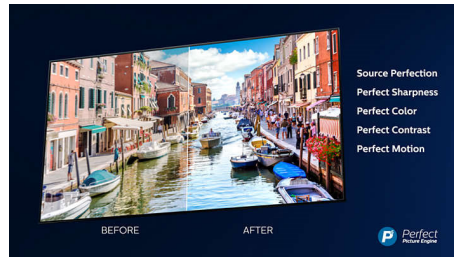

P5 Perfect Picture Engine

Το σύστημα P5 της Philips προσφέρει εικόνες τόσο εκπληκτικές όσο και το περιεχόμενο που αγαπάτε. Οι λεπτομέρειες έχουν σαφώς μεγαλύτερο βάθος. Τα χρώματα είναι ζωντανά, ενώ οι τόνοι του δέρματος είναι πιο φυσικοί. Η αντίθεση είναι τόσο ευκρινής, που θα νιώθετε κάθε λεπτομέρεια. Η κίνηση είναι εξαιρετικά ομαλή.