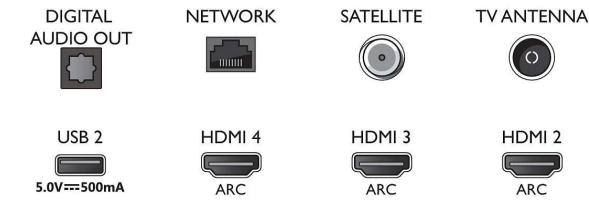

Δέκτης/Λήψη/Μετάδοση

- Ψηφιακή τηλεόραση: DVB-T/T2/T2-HD/C/S/S2
- Αναπαραγωγή βίντεο: PAL, SECAM
- Υποστήριξη MPEG: MPEG2, MPEG4
- Οδηγός τηλεοπτικού προγράμματος*: Electronic

Connections

Side

Bottom

Τηλεόραση Android 4K UHD LED