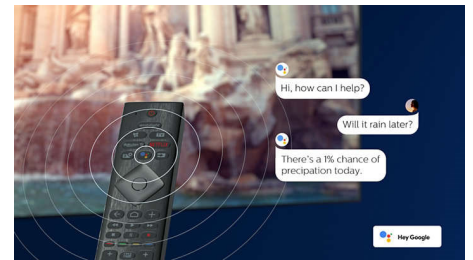

4K UHD HDR

Η τηλεόραση 4K UHD της Philips είναι συμβατή με τα μεγαλύτερα φορμά HDR, συμπεριλαμβανομένων των HDR10+ και Dolby Vision. Είτε πρόκειται για την αγαπημένη σας τηλεοπτική σειρά είτε για το πιο πρόσφατο βιντεοπαιχνίδι, θα απολαμβάνετε πιο βαθιές σκιές, με πιο έντονες φωτεινές επιφάνειες και πιο ρεαλιστικά χρώματα.

Φωνητικός βοηθός

Ελέγξτε τη Philips Android TV με τη φωνή σας. Θέλετε να παίξετε ένα παιχνίδι, να παρακολουθήσετε κάτι στο Netflix ή να βρείτε περιεχόμενο και εφαρμογές στο Google Play Store; Απλώς πείτε το στην τηλεόρασή σας. Μπορείτε ακόμα να δώσετε εντολές σε όλες τις έξυπνες οικιακές συσκευές που είναι συμβατές με τον Βοηθό Google για να ρυθμίσουν τον φωτισμό και να ενεργοποιήσουν τον θερμοστάτη σε μια βραδιά ταινίας, χωρίς να κουνηθείτε από τον καναπέ. Επίσης, δεν χρειάζεται πλέον να ψάχνετε το τηλεχειριστήριο. Τώρα μπορείτε να ελέγξετε με τη φωνή σας τη Philips Smart TV μέσω συσκευών με δυνατότητα Alexa, όπως το Amazon Echo. Με την Alexa μπορείτε να ανοίξετε την τηλεόραση, να αλλάξετε κανάλι, να μεταβείτε στην παιχνιδιοκοσόλα σας και να κάνετε πολλές ακόμα ενέργειες.