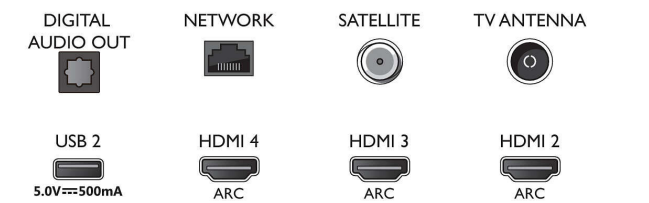

Δέκτης/Λήψη/Μετάδοση

- Ψηφιακή τηλεόραση: DVB-T/T2/T2-HD/C/S/S2
- Αναπαραγωγή βίντεο: PAL, SECAM
- Υποστήριξη MPEG: MPEG2, MPEG4
- Οδηγός τηλεοπτικού προγράμματος*: Electronic

Connections

Side

Bottom

Τηλεόραση Android 4K UHD - Ήχος Bowers&Wilkins