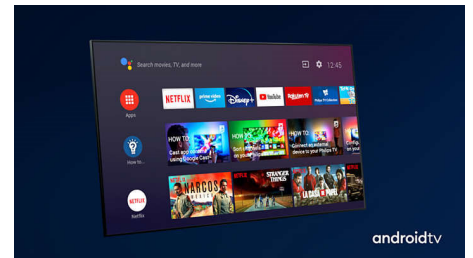

Android TV

Η τηλεόραση Android της Philips σας προσφέρει το περιεχόμενο που θέλετε, όποτε το θέλετε. Μπορείτε να προσαρμόσετε την αρχική οθόνη, ώστε να εμφανίζει τις αγαπημένες σας εφαρμογές, διευκολύνοντας τη ροή των ταινιών και των αγαπημένων σας εκπομπών. Εναλλακτικά, μπορείτε να συνεχίσετε από το σημείο όπου σταματήσατε.