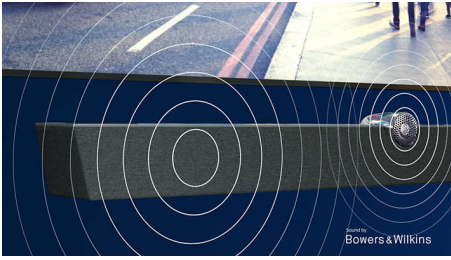

PHILIPS

Τηλεόραση Android 4K UHD - Ήχος Bowers&Wilkins

Ήχος Bowers & Wilkins Τηλεόραση 108 εκ. (43") με Ambilight, Υποστήριξη σημαντικότερων φορμά HDR, P5 Perfect Picture Engine

Χαρακτηριστικά

Ήχος Bowers & Wilkins