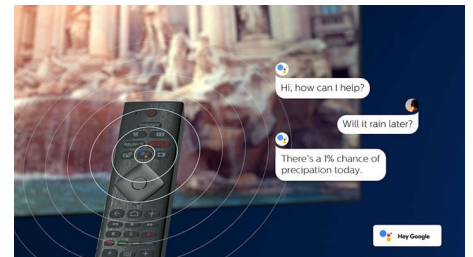

Android TV

Η τηλεόραση Android της Philips σας προσφέρει το περιεχόμενο που θέλετε, όποτε το θέλετε. Μπορείτε να προσαρμόσετε την αρχική οθόνη, ώστε να εμφανίζει τις αγαπημένες σας εφαρμογές, διευκολύνοντας τη ροή των ταινιών και των αγαπημένων σας εκπομπών. Εναλλακτικά, μπορείτε να συνεχίσετε από το σημείο όπου σταματήσατε.

Φωνητικός βοηθός

Ελέγξτε τη Philips Android TV με τη φωνή σας. Θέλετε να παίξετε ένα παιχνίδι, να παρακολουθήσετε κάτι στο Netflix ή να βρείτε περιεχόμενο και εφαρμογές στο Google Play Store; Απλώς πείτε το στην τηλεόρασή σας. Μπορείτε ακόμα να δώσετε εντολές σε όλες τις έξυπνες οικιακές συσκευές που είναι συμβατές με τον Βοηθό Google για να ρυθμίσουν τον φωτισμό και να ενεργοποιήσουν τον θερμοστάτη σε μια βραδιά ταινίας, χωρίς να κουνηθείτε από τον καναπέ. Επίσης, δεν χρειάζεται πλέον να ψάχνετε το τηλεχειριστήριο. Τώρα μπορείτε να ελέγξετε με τη φωνή σας τη Philips Smart TV μέσω συσκευών με δυνατότητα Alexa, όπως το Amazon Echo. Με την Alexa μπορείτε να ανοίξετε την τηλεόραση, να αλλάξετε κανάλι, να μεταβείτε στην παιχνιδιοκονσόλα σας και να κάνετε πολλές ακόμα ενέργειες.