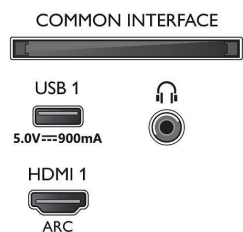

Τηλεόραση Android 4K UHD - Ήχος Bowers&Wilkins

Ήχος Bowers & Wilkins Τηλεόραση 108 εκ. (43") με Ambilight, Υποστήριξη σημαντικότερων φορμά HDR, P5 Perfect Picture Engine

Προδιαγραφές

Ambilight

- Χαρακτηριστικά Ambilight: Ενσωματωμένο Ambilight+Hue, Ambilight για μουσική, Λειτουργία παιχνιδιού, Ανάλογα με το χρώμα του τοίχου, Λειτουργία Lounge, AmbiWakeup, AmbiSleep
- Έκδοση Ambilight: 3 πλευρών

Εικόνα/Οθόνη

- Αναλογία Εικόνας: 16:9
- Μήκος διαγωνίου οθόνης (ίντσες): 43 ίντσες
- Μήκος διαγωνίου οθόνης (μετρικό): 108 εκ.

- Οθόνη: 4K Ultra HD LED
- Ανάλυση οθόνης: 3840 x 2160
- Picture Engine: P5 Perfect Picture Engine
- Βελτίωση εικόνας: Ευρύ χρωματικό φάσμα 90% DCI/P3, Ultra Resolution, Dolby Vision, HDR10+, 2300 PPI

Υποστηριζόμενη ανάλυση οθόνης

- Είσοδοι υπολογιστή σε όλες τις θύρες HDMI: έως 4K UHD, 3840 x 2160, στα 60Hz, Με υποστήριξη HDR, HDR10/ HLG, Με υποστήριξη HDR,

HDR10+/HLG

- Είσοδοι βίντεο σε όλες τις θύρες HDMI: έως 4K UHD 3840 x 2160 στα 60Hz, Υποστήριξη HDR, HDR10/HLG (Hybrid Log Gamma), HDR10+/Dolby Vision

Δέκτης/Λήψη/Μετάδοση

- Ψηφιακή τηλεόραση: DVB-T/T2/T2-HD/C/S/S2
- Αναπαραγωγή βίντεο: PAL, SECAM
- Υποστήριξη MPEG: MPEG2, MPEG4
- Οδηγός τηλεοπτικού προγράμματος*: Electronic

Connections

Side