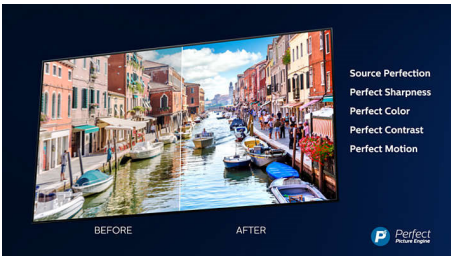

P5 Perfect Picture Engine

Το σύστημα P5 της Philips προσφέρει εικόνες τόσο εκπληκτικές όσο και το περιεχόμενο που αγαπάτε. Οι λεπτομέρειες έχουν σαφώς μεγαλύτερο βάθος. Τα

χρώματα είναι ζωντανά, ενώ οι τόνοι του δέρματος είναι πιο φυσικοί. Η αντίθεση είναι τόσο ευκρινής, που θα νιώθετε κάθε λεπτομέρεια. Η κίνηση είναι εξαιρετικά ομαλή.