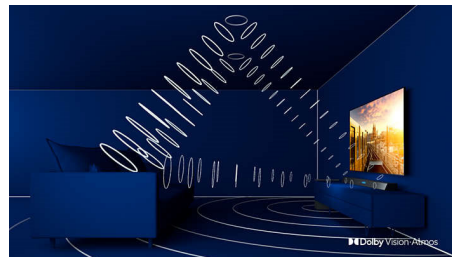

Dolby Vision και Dolby Atmos

Χάρη στην υποστήριξη premium ήχου και φορμά βίντεο Dolby, το περιεχόμενο HDR που παρακολουθείτε προβάλλεται και ακούγεται εκπληκτικά ρεαλιστικό. Είτε πρόκειται για την πιο πρόσφατη σειρά είτε για δίσκο Blu-Ray, θα απολαύσετε αντίθεση, φωτεινότητα και χρώμα που ανταποκρίνεται στην αρχική πρόθεση του σκηνοθέτη ακούγοντας ταυτόχρονα ήχο με εξαιρετική ευκρίνεια, λεπτομέρεια και βάθος.

Σχεδίαση

Τα κορυφαία υλικά κάνουν τη διαφορά στις τηλεοράσεις Philips. Το ύφασμα ηχείου από σύμμεικτο μαλλί της Kvadrat προσφέρει ακουστική διαπερατότητα και επιτρέπει

43PUS9235/12

στον ήχο να ρέει ελεύθερα στο δωμάτιο. Το δέρμα Muirhead από οικολογικές πρώτες ύλες και τα πλήκτρα με οπίσθιο φωτισμό προσθέτουν μια κομψή πινελιά στο τηλεχειριστήριο.