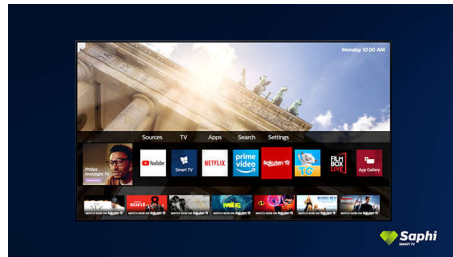

SAPHI smart телевизор

Бързата и интуитивна операционна система SAPHI превръща използването на вашия Philips Smart TV в истинско удоволствие. Наслаждавайте се на страхотно качество на картината и достъп с един бутон до ясно меню, базирано на икони. Работете с телевизора си с лекота и бързо навигирайте до популярни приложения за Philips Smart TV.

HDMI свързаност

Ready for gaming

Вашият телевизор Philips разполага с най-новия HDMI и автоматично превключва към настройка с ниско забавяне, когато започнете да играете игра на конзолата си.

Дизайн

Търсите телевизор, подходящ за вашата стая? Този 4K смарт телевизор е точно за вас! Практически безрамковият екран подхожда на почти всякакъв интериор. Докато тънките крачета правят екрана да

55PUS7556/12

изглежда така, сякаш се носи над секцията или масичката.

Дизайн

Сребриста стойка