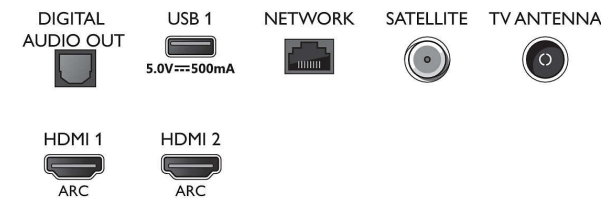

Bottom

Дата на издаване
2023-07-29

Версия: 7.2.1

EAN: 87 18863 02830 8

© 2023 Koninklijke Philips N.V.
Всички права запазени.

Спецификациите могат да се променят без предупреждение. Търговските марки са собственост на Koninklijke Philips N.V. или на съответните си притежатели.

www.philips.com

* ЕСП и действителният обхват на програмите (до 8 дни) зависи от страната и оператора.

* Телевизорът поддържа приемане на DVB за предавания със свободен ефирен достъп. Възможно е определени DVB оператори да не се поддържат. Актуализиран списък може да бъде намерен в раздела с често задавани въпроси на уеб сайта за поддръжка на Philips. За някои оператори се изисква модул за условен достъп и абонамент. Обърнете се към вашия оператор за повече информация.

* Приложението Philips TV Remote и свързаните с него функции зависят от модела телевизор, оператора и страната, както и от модела смарт устройство и неговата операционна система. За повече информация посетете: www.philips.com/TVRemoteapp.

* Предложенията за приложението Smart TV се различават според модела и държавата. За повече информация посетете: www.philips.com/smarttv.

* Само определени части или компоненти на този телевизор съдържат олово, когато няма технически алтернативи съгласно съществуващите клаузи за освобождаване на Директивата RoHS (Директива на Европейската общност за ограничение на използването на вредни вещества).

* Amazon Prime е налично за избрани езици и държави.

* Изисква се абонамент за Netflix. Подлежи на условия на <https://www.netflix.com>

* Rakuten TV е наличен за избрани езици и държави.