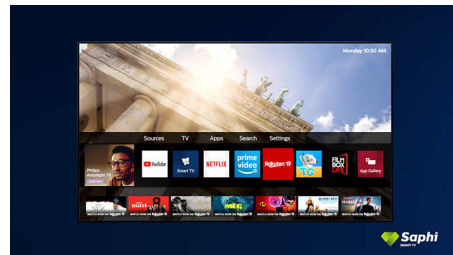

55PUS7556/12

изглежда така, сякаш се носи над секцията или масичката.

Дизайн

Сребриста стойка

Колекция SAPHI TV

Колекция телевизори Philips. Netflix, Prime Video и други.

Saphi Smart телевизор

SAPHI е бърза, интуитивна операционна система, която превръща използването на вашия Philips Smart TV в истинско удоволствие. Наслаждавайте се на страхотно качество на картината и достъп с един бутон до ясно меню, базирано на икони. Работете с телевизора си с лекота и бързо навигирайте до популярни приложения за Philips Smart TV, включително YouTube, Netflix и други.