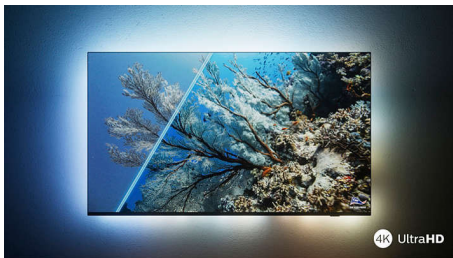

Плавно движение. Истински цвят. Невероятна дълбочина.

- Кинематографична картина и звук. Dolby Vision и Dolby Atmos
- Страхотен за гейминг. Минимално забавяне с всяка конзола.

Изглежда страхотно включен или изключен

- Ярка HDR картина. Philips 4K UHD TV.
- Тънък, атрактивен дизайн
- Сребриста стойка

PHILIPS

4K UHD Smart TV
139 см (55") Dolby Vision и Dolby Atmos, Smart TV

Акценти

Поддържа всички основни HDR формати

Вашият Philips 4K UHD телевизор е съвместим с всички основни HDR формати, включително Dolby Vision. Независимо дали става въпрос за сериала, който не трябва да пропускате или за най-новата видеоигра, сенките ще бъдат по-дълбоки. Ярките повърхности ще блестят. Цветовете ще бъдат по-истински.

Dolby Vision + Dolby Atmos

Поддръжката на премиум видео и аудио формати Dolby означава, че HDR съдържанието, което гледате, ще изглежда страхотно. Ще се насладите на картина, която отразява оригиналния замисъл на режисьора, и кристално чист и дълбок звук, който ви обгръща.