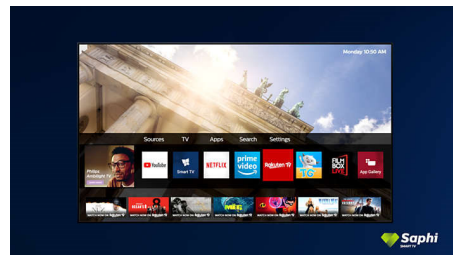

55PUS7556/12

изглежда така, сякаш се носи над секцията или масичката.

Дизайн

Сребриста стойка

Колекция SAPHI TV

Колекция телевизори Philips. Netflix, Prime Video и други.

Saphi Smart телевизор

SAPHI е бърза, интуитивна операционна система, която превръща използването на вашия Philips Smart TV в истинско удоволствие. Наслаждавайте се на страхотно качество на картината и достъп с един бутон до ясно меню, базирано на икони. Работете с телевизора си с лекота и бързо навигирайте до популярни приложения за Philips Smart TV, включително YouTube, Netflix и други.