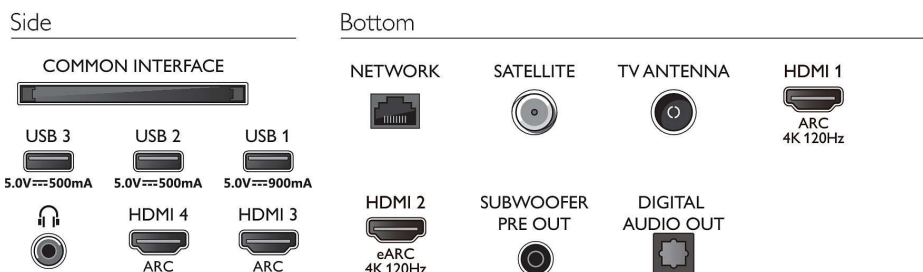

Connections

Дата выпуска 2023-07-29

Версия: 7.7.2

EAN: 87 18863 02942 8

© 2023 Koninklijke Philips N.V.

Все права защищены.

Характеристики могут меняться без предварительного уведомления. Торговые марки являются собственностью Koninklijke Philips N.V. или соответствующих владельцев.

www.philips.com