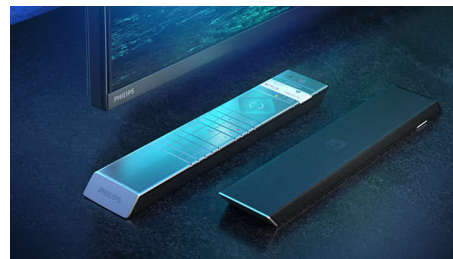

Телевизоры Philips OLED+ с HDR

OLED+

The difference is real.

Телевизор Philips 4K UHD OLED совместим со всеми основными форматами HDR. Как только начнете смотреть популярный сериал или запустите новую игру, вы поймете, что уровень детализации стал выше. При просмотре или игре в комнате с ярким освещением телевизор автоматически настраивает изображение, чтобы оно всегда выглядело превосходно.

Dolby Vision и Dolby Atmos.

Поддержка форматов Dolby для звука и видео премиум-класса означает, что HDR-материалы и игры будут выглядеть и звучать максимально реалистично. Материалы предстанут перед вами согласно задумке режиссера, и вы сможете оценить объемное, чистое и глубокое звучание. Идеально для любых фильмов, передач и игр.

48OLED936/12

Высококачественные материалы.

Материалы премиум-класса изменяют ваше представление об этом телевизоре OLED+. Решетка динамика с мелкой сеткой и акустически прозрачная ткань от Kvadrat обеспечат свободное распространение звука по комнате. Пульт ДУ с подсветкой покрыт мягкой кожей с экологичного производства Muirhead,