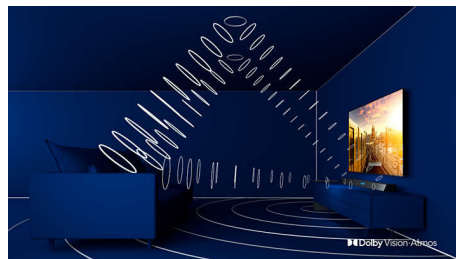

Dolby Vision и Dolby Atmos.

Поддержка форматов Dolby для звука и видео премиум-класса означает, что HDR-материалы и игры будут выглядеть и звучать максимально реалистично. Материалы предстанут перед вами согласно задумке режиссера, и вы сможете оценить объемное, чистое и глубокое звучание. Идеально для любых фильмов, передач и игр.

48OLED936/12