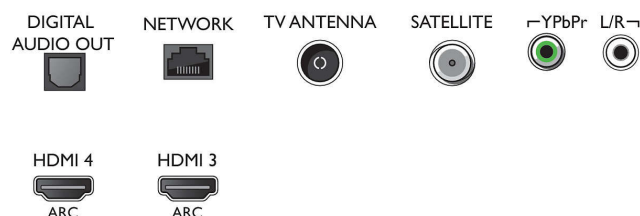

Culoare și finisaj

- Partea frontală a televizorului: Negru, luciu superior

Dimensiuni

- Lățime aparat: 971,3 mm
- Înălțime aparat: 573,5 mm
- Adâncime aparat: 77,3 mm
- Greutate produs: 8,7 kg
- Lățime aparat (cu suport): 971,3 mm
- Înălțime aparat (cu suport): 627,2 mm
- Adâncime aparat (cu suport): 223,8 mm
- Greutate produs (+ suport): 9,3 kg
- Lățime cutie: 1070 mm
- Înălțime cutie: 714 mm
- Adâncime cutie: 140 mm
- Greutate cu ambalaj inclus: 12,3 kg
- Compatibil cu suport de perete: 200 x 200 mm
- Distanță lățime suport de televizor: 650 mm

Connections

Side

Bottom

Data apariției 2023-07-29

Versiune: 12.0.1

EAN: 87 18863 01547 6

© 2023 Koninklijke Philips N.V.
Toate drepturile rezervate.

Specificațiile pot fi modificate fără preaviz. Mărcile comerciale sunt proprietatea Koninklijke Philips N.V. sau a deținătorilor lor legali.