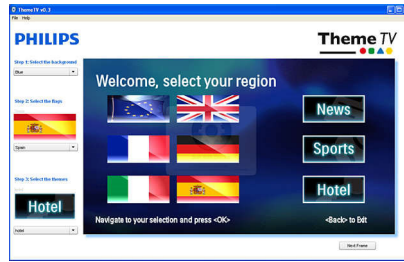

Совместимость с MyChoice

MyChoice — это простой и недорогой способ предложить вашим постояльцам лучшие телеканалы. Через эту систему можно также подключать дополнительные платные каналы, что позволит вам возместить затраты на приобретение телевизоров.

Встроенная панель подключения

Встроенная панель подключения позволяет гостям с легкостью подключать устройства к телевизору без внешней панели подключения.

Theme TV

Theme TV оснащен интеллектуальным пользовательским интерфейсом, благодаря которому гости могут осуществлять поиск каналов, новостей и информации об отеле в гостевом меню без необходимости использования интерактивной системы развлечений.