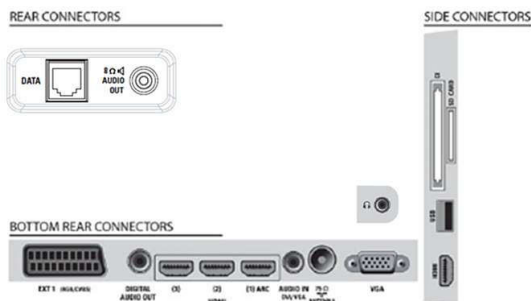

Размеры

- Ширина устройства: 541 миллиметра
- Высота устройства: 375,3 миллиметра
- Глубина устройства: 67,8 миллиметра
- Вес продукта: 5,27 кг
- Ширина с подставкой: 541 миллиметра
- Высота с подставкой: 419 миллиметра
- Глубина с подставкой: 150 миллиметра
- Вес изделия с подставкой: 5,5 кг
- Ширина коробки: 590 миллиметра
- Высота коробки: 489 миллиметра
- Глубина коробки: 162 миллиметра
- Совместимое настенное крепление: 100 x 100 мм