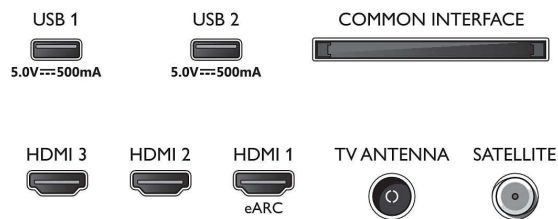

Design atractiv

Design atractiv

Compatibil cu formatele HDR

Compatibil cu principalele formate HDR

Specificații

Imagine/Ecran

- Dimensiune diagonală ecran (inchi): 50 inch
- Dimensiune diagonală ecran (metric): 126 cm
- Afișaj: LED 4K Ultra HD
- Rezoluție panou: 3840 x 2160
- Rată de reîmprospătare nativă: 60 Hz
- Procesor de imagine: Pixel Precise Ultra HD
- Îmbunătățiri ale imaginii: HDR10, Compatibil HDR10+, Dolby Vision, HLG (Hybrid Log Gamma)

Connections

Side

Rear

Specificații

Amazon Prime Video, Netflix

- Asistent vocal***: Funcționează cu Alexa, Funcționează cu Google Home

Aplicații multimedia

- Formate de redare video: Containere: AVI, MKV, H264/MPEG-4 AVC, MPEG-1, MPEG-2, MPEG-4, VP9, HEVC (H.265), AV1
- Formate redare muzică: AAC, MP3, WAV, WMA (v2 până la v9.2), WMA-PRO (v9 și v10), FLAC
- Support formate subtitrări: .SMI, .SRT, .SSA, .SUB, .TXT, .ASS
- Formate redare imagini: JPEG, BMP, GIF, PNG, HEIF