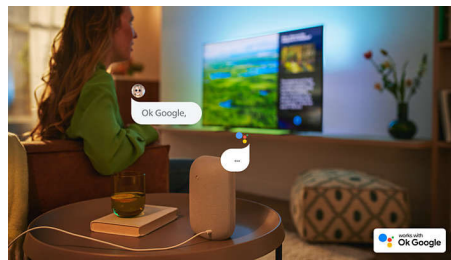

Comandă vocală AI

Poți alege din mai mulți asistenți vocali. Poți controla televizorul și poți cere Asistentului Google să găsească seriiale și filme prin difuzoarele inteligente Google. Sau solicită asistentului Alexa să controleze televizorul prin dispozitive compatibile cu Alexa.