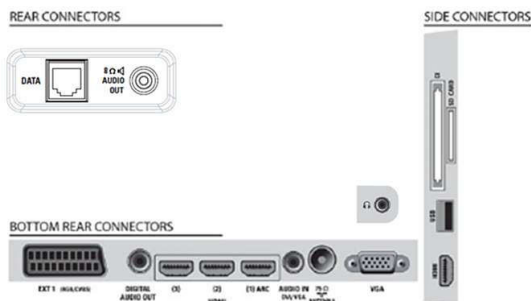

Размеры

- Ширина устройства: 671,8 миллиметра
- Высота устройства: 458,7 миллиметра
- Глубина устройства: 68 миллиметра
- Вес продукта: 6,9 кг
- Ширина с подставкой: 671,8 миллиметра
- Высота с подставкой: 521 миллиметра
- Глубина с подставкой: 220 миллиметра
- Вес изделия с подставкой: 8,4 кг
- Ширина коробки: 800 миллиметра
- Высота коробки: 210 миллиметра
- Глубина коробки: 580 миллиметра
- Совместимое настенное крепление: 100 x 100 мм