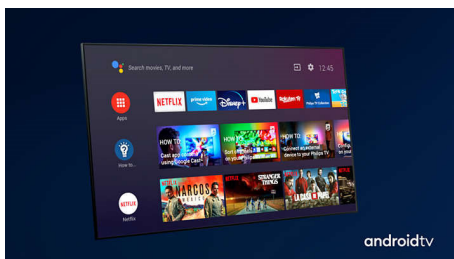

Android TV

Вашият Android телевизор Philips ви предоставя желаното от вас съдържание –

когато го поискате. Можете да персонализирате началния екран, за да показва любимите ви приложения и да улесни достъпа до филми и предавания, които обичате. Или да продължите оттам, откъдето сте спрели.