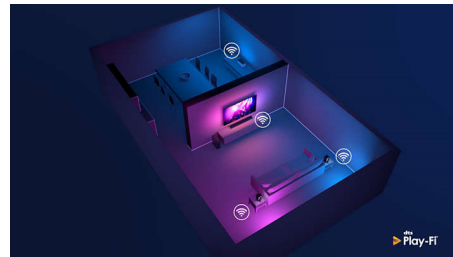

43PUS8546/12

Съвместимост с DTS Play-Fi

С DTS Play-Fi на вашия телевизор Philips можете да се свързвате със съвместими високоговорители във всяка стая. Имате безжични високоговорители в кухнята? Слушайте филма, докато приготвяте лека закуска, или следете спортните коментари, докато вземате напитки за всички.