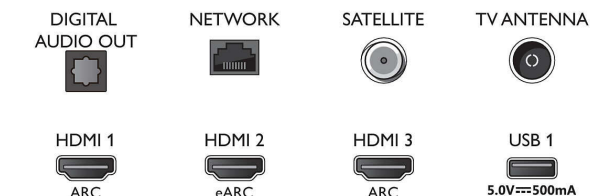

Дизайн

- Цветове на телевизора: Антрацитносив козметичен панел
- Дизайн на стойка: Завъртане +/- 15 градуса, Антрацитносива стойка

Connections

Side

Bottom

Дата на издаване
2023-07-29

Версия: 10.3.1

EAN: 87 18863 02865 0