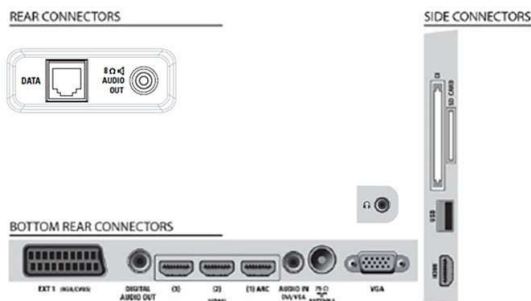

Alimentare

- Sursă de alimentare rețea: 220 - 240 V, 50/60 Hz
- Temperatură ambient: 5° C - 40° C
- Consum în standby: 0,22 W
- Consum (tipic): 82 W
- Consum anual de energie: 77 kW h
- Prezența plumbului: Da*
- Conținut de mercur: 35 mg

Specificații pentru protecția mediului

- Siguranță: Carcasă ignifugă
- Consum redus în regim standby
- SmartPower Eco

Accesorii

- Accesorii incluse: Telecomandă, Baterii pentru telecomandă, Cablu de alimentare, Suport pentru masă, Certificat de garanție
- Accesorii opționale: Suport de perete (înclinabil) 22AV3200/10, Configurare 22AV8573/00 de la distanță

Dimensiuni

- Lățime aparat: 800 mm
- Înălțime aparat: 534,8 mm
- Adâncime aparat: 87 mm
- Greutate produs: 10,2 kg
- Lățime aparat (cu suport): 800 mm
- Înălțime aparat (cu suport): 593 mm
- Adâncime aparat (cu suport): 220 mm
- Greutate produs (+ suport): 11,6 kg
- Lățime cutie: 980 mm
- Înălțime cutie: 635 mm
- Adâncime cutie: 197 mm
- Greutate cu ambalaj inclus: 14,6 kg
- Compatibil cu suport de perete: 200 x 200 mm

Data apariției 2023-07-29

Versiune: 8.1.4

EAN: 87 12581 54356 3

© 2023 Koninklijke Philips N.V.
Toate drepturile rezervate.

Specificațiile pot fi modificate fără preaviz. Mărcile comerciale sunt proprietatea Koninklijke Philips N.V. sau a deținătorilor lor legali.

www.philips.com

* Consumul anual de energie este calculat utilizând consumul tipic de energie 4 ore pe zi, 365 de zile pe an.

* Acest televizor conține plumb în anumite piese sau componente acolo unde nu există alternative tehnologice, în conformitate cu clauzele de exceptare ale directivei RoHS.

* Consum tipic de energie în modul pornit, măsurat conform IEC62087 Ed 2.