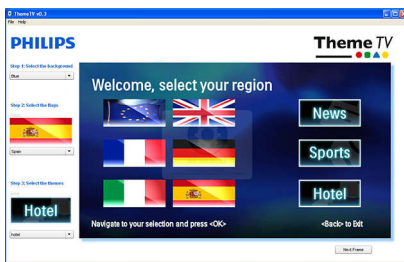

Theme TV

Theme TV oferă o interfață de utilizator avansată, care dă oaspeților oportunitatea de a naviga în meniul pentru oaspeți, pentru a găsi ușor canalele din țara lor, știri și informații despre hotel, fără a fi necesar un sistem de divertisment interactiv.

VSecure

Pentru a prezenta oaspeților conținut HD premium, sunt necesare precauții stricte de securitate a conținutului de la producătorul

conținutului. Philips a dezvoltat o soluție totală pentru securitatea conținutului HD în hoteluri, constând din VSecure pentru protecția conținutului HD și din NexGuard pentru filigranare HD.

Afișaj pentru ceas integrat

Afișajul pentru ceas integrat, care funcționează și ca alarmă de trezire, elimină necesitatea investiției într-un ceas suplimentar care să înmulțească numărul cablurilor din încăperea.

Blocarea meniului de instalare

Previne accesul neautorizat la setările de instalare și configurare, pentru a asigura un confort maxim oaspeților și pentru a evita costurile de reprogramare necesare.