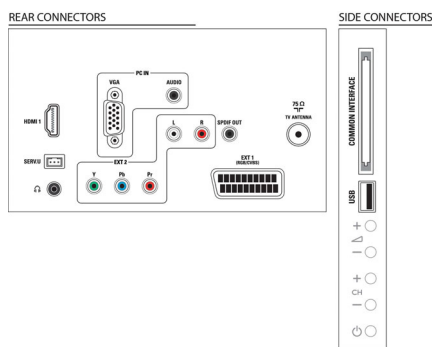

Sunet

- Putere de ieșire (RMS): 10 W (2 x 5 W)
- Îmbunătățirea sunetului: Egalizator automat pentru

volum, Sunet clar, Incredible Surround, Control înalte și joase

Conectivitate

- Număr de conexiuni HDMI: 1
- Număr de intrări componente (YPbPr): 1
- EasyLink (HDMI-CEC): Sistem în standby, Redare la o singură atingere
- Număr de mufe SCART (RGB/CVBS): 1
- Alte conexiuni: Antenă IEC75, Interfață comună Plus (CI+), leșire audio digitală (coaxială), Intrare PC VGA + Intrare audio S/D, leșire căști

Accesorii

- Accesorii incluse: Cablu de alimentare, Telecomandă, 2 baterii AAA, Suport pentru masă, Manual de utilizare, Ghid de inițiere rapidă, Certificat de garanție

Dimensiuni

- Lățime aparat: 771 mm
- Înălțime aparat: 495 mm
- Adâncime aparat: 49 mm
- Greutate produs: 8,45 kg
- Lățime aparat (cu suport): 771 mm
- Înălțime aparat (cu suport): 539 mm
- Adâncime aparat (cu suport): 179 mm
- Greutate produs (+ suport): 9 kg
- Lățime cutie: 965 mm
- Înălțime cutie: 590 mm
- Adâncime cutie: 159 mm
- Suport mural compatibil: reglabil 200 x 100 mm