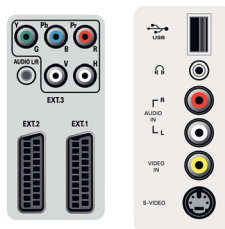

Sunset

- Putere de ieșire (RMS): 2X10 W
- Sistem audio: Virtual Dolby Digital
- Îmbunătățirea sunetului: Procesare digitală semnal, Egalizator grafic, Dynamic Bass Enhancement

Difuzoare

- Difuzoare încorporate: 4
- Tipuri de difuzoare: Dome tweeter

Conectivitate

- Conexiuni frontale/laterale: Intrare audio S/D, Intrare CVBS, Ieșire căști, Intrare S-video, USB
- Ext 1 SCART: Audio S/D, Intrare/Ieșire CVBS, RGB
- Ext 2 SCART: Audio S/D, Intrare/Ieșire CVBS, RGB, Intrare S-video
- Alte conexiuni: Ieșire audio analogică S/D, Intrare SP/DIF (coaxial), Ieșire SP/DIF (coaxial)
- Ext 3: YPbPr
- Ext 4: HDMI
- Ext 5: HDMI

Alimentare

- Sursă de alimentare rețea: CA 220 - 240 V +/- 10%
- Temperatură ambient: 5° C - 40° C
- Consum de energie: 128 W
- Consum în standby: <1W

Accesorii

- Accesorii incluse: Suport pentru masă, Cablu de alimentare, Manual de utilizare, Card de înregistrare, Certificat de garanție, Telecomandă, Baterii pentru telecomandă
- Accesorii opționale: Stativ

Data apariției 2023-10-18

Versiune: 5.1.10

EAN: 87 12581 30200 9

© 2023 Koninklijke Philips N.V.
Toate drepturile rezervate.

Specificațiile pot fi modificate fără preaviz. Mărcile comerciale sunt proprietatea Koninklijke Philips N.V. sau a deținătorilor lor legali.

www.philips.com