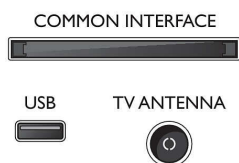

Захранване

- Мрежово захранване: Променлив ток 220 – 240 V, 50/60 Hz
- Температура на околната среда: от 5°C до 35°C
- Функции за пестене на електроенергия: Автоматичен таймер за изключване, ЕКО режим, Изключване на образа (за радио)

Аксесоари

- Аксесоари в комплекта: Дистанционно управление, 2 бр. батерии тип AAA, Захранващ кабел, Ръководство за бърз старт, Брошура за правни въпроси и безопасност, Настолна стойка

Дизайн

- Цветове на телевизора: Пластмасова рамка в черен гланц
- Дизайн на стойка: Стойка с процеп с гланц

Размери

- Ширина на изделието: 732,6 мм
- Височина на изделието: 436,0 мм
- Дълбочина на изделието: 81,1 мм
- Тегло на изделието: 3,9 кг
- Ширина на изделието (със стойката): 732,6 мм
- Височина на изделието (със стойката): 453,9 мм
- Дълбочина на изделието (със стойката):

166,5 мм

- Тегло на изделието (със стойката): 4,0 кг
- Ширина на кутията: 798,0 мм
- Височина на кутията: 520,0 мм
- Дълбочина на кутията: 133,0 мм
- Тегло с опаковката: 5,7 кг
- Ширина на стойката: 550,8 мм
- Височина на стойката: 17,9 мм
- Дълбочина на стойката: 166,5 мм
- Може да се монтира на конзола за стена: X = 100 мм

Connections

Side