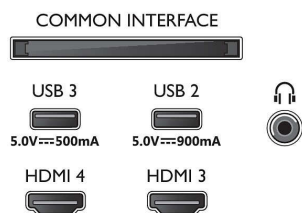

Προδιαγραφές

Ambilight

- Χαρακτηριστικά Ambilight: Ανάλογα με το χρώμα του τοίχου, Λειτουργία Lounge, Λειτουργία παιχνιδιού, Ambilight για μουσική, AmbiWakeup, AmbiSleep, Ασύρματα οικιακά ηχεία Philips, Κινούμενη εικόνα εκκίνησης Ambilight
- Έκδοση Ambilight: 3 πλευρών επόμενης γενιάς

Εικόνα/Οθόνη

- Μήκος διαγωνίου οθόνης (ίντσες): 65 ίντσες
- Μήκος διαγωνίου οθόνης (μετρικό): 164 εκ.
- Οθόνη: 4K Ultra HD OLED

- Ανάλυση οθόνης: 3840 x 2160
- Εγγενής ρυθμός ανανέωσης: 120 Hz
- Picture Engine: P5 AI Perfect Picture Engine
- Βελτίωση εικόνας: Perfect Natural Motion, Micro Dimming Perfect, Ευρύ χρωματικό φάσμα 99% DCI/P3, Dolby Vision, HLG (Hybrid Log Gamma), Εξυμνη λειτουργία PQ, CalMAN Ready, Λειτουργία IMAX Enhanced, HDR10+ Adaptive, Λειτουργία σκηνοθέτη

Ανάλυση οθόνης εισόδου

- Ανάλυση-Ρυθμός ανανέωσης: 576p-50Hz,

640x480-60Hz, 720p-50Hz,60Hz, 1920x1080p-24Hz,25Hz,30Hz,50Hz, 60Hz,100Hz,120Hz., 2560x1440-60Hz,120Hz, 3840x2160p-24Hz,25Hz,30Hz,50Hz, , 60Hz, 100Hz, 120Hz.

Δέκτης/Λήψη/Μετάδοση

- Ψηφιακή τηλεόραση: DVB-T/T2/T2-HD/C/S/S2
- Οδηγός τηλεοπτικού προγράμματος*: Electronic Program Guide 8 ημερών
- Ένδειξη ισχύος σήματος
- Teletext: Hypertext 1000 σελίδων
- Υποστήριξη HEVC

Connections

Side