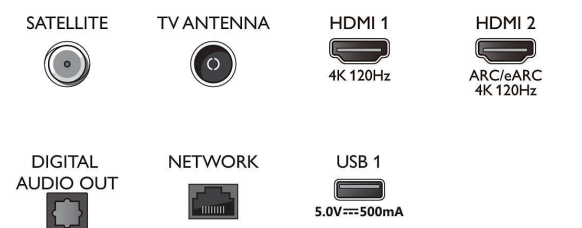

Connections

Side

Bottom

Προδιαγραφές

Android TV

- Λειτουργικό σύστημα: Google TV™
- Προεγκατεστημένες εφαρμογές: Ταινίες Google Play*, Αναζήτηση Google, YouTube, Netflix, Apple TV, Βίντεο Amazon Prime, Disney+, Εφαρμογή Fitness, YouTube Music, Ambilight Aurora
- Μέγεθος μνήμης (Flash): 16GB*
- Cloud για παιχνίδια: Geforce Now