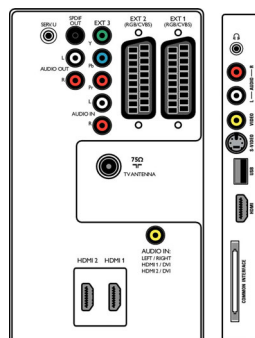

Sunet

- Egalizator: 5 benzi
- Putere de ieșire (RMS): 2 x 15 W
- Sistem audio: Nicam Stereo, Virtual Dolby Digital, BBE
- Îmbunătățirea sunetului: Egalizator automat pentru volum, Egalizator grafic

Conectivitate

- EasyLink (HDMI-CEC): Redare la o singură atingere, Sistem în standby
- Conexiuni frontale/laterale: HDMI v1.3, Intrare S-video, Intrare CVBS, Intrare audio S/D, Ieșire căști, USB
- Ext 1 SCART: Audio S/D, Intrare/Ieșire CVBS, RGB
- Ext 2 SCART: Audio S/D, Intrare/Ieșire CVBS, RGB
- Alte conexiuni: Ieșire audio analogică S/D, Intrare audio PC, Ieșire SP/DIF (coaxial), Interfață comună
- Ext 3: YPbPr, Intrare audio S/D
- Ext 4: HDMI v1.3
- Ext 5: HDMI v1.3

Alimentare

- Sursă de alimentare rețea: 220 - 240 V, 50/60 Hz

- Temperatură ambient: între 5 °C și 35 °C
- Consum de energie: 330 W
- Consum în standby: 0,15 W

Accesorii

- Accesorii incluse: Cablu de alimentare, Ghid de inițiere rapidă, Manual de utilizare, Certificat de garanție, Telecomandă, Baterii pentru telecomandă

Dimensiuni

- Lățime aparat: 1301 mm
- Înălțime aparat: 797 mm
- Adâncime aparat: 118 mm
- Greutate produs: 37,5 kg
- Lățime aparat (cu suport): 1301 mm
- Înălțime aparat (cu suport): 868 mm
- Adâncime aparat (cu suport): 325 mm
- Greutate produs (+ suport): 44,5 kg
- Lățime cutie: 1415 mm
- Înălțime cutie: 954 mm
- Adâncime cutie: 401 mm
- Greutate cu ambalaj inclus: 57,5 kg
- Compatibil cu suport de perete: 400 x 400 mm

Data apariției 2023-07-29

Versiune: 5.0.5

EAN: 87 12581 43755 8

© 2023 Koninklijke Philips N.V.
Toate drepturile rezervate.

Specificațiile pot fi modificate fără preaviz. Mărcile comerciale sunt proprietatea Koninklijke Philips N.V. sau a deținătorilor lor legali.

www.philips.com

* DVB-T, acceptat numai în țările selectate
* DVB-T MPEG4 numai pentru: Franța, Spania, Danemarca, Norvegia, Finlanda, Suedia. DVB-C MPEG4 numai pentru distribuitorii selectați: Danemarca, Norvegia, Finlanda, Suedia. Cele mai actuale informații sunt disponibile pe plăcuța televizorului sau pe site-ul www.philips.com/support, la codul de produs specific.