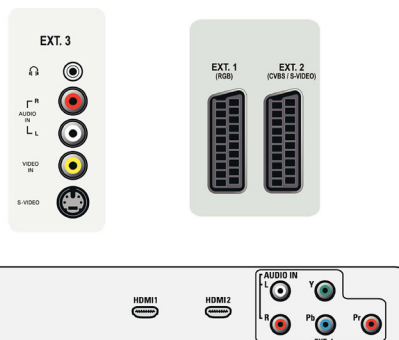

- Ajustări format ecran: 4:3, Extindere film 14:9, Extindere film 16:9, Zoom subtitrare, Super zoom, Ecran lat
- Ghid electronic de programe: Ghid electronic de programe (8 zile)
- Telecomandă: Televizor
- Tip telecomandă: RC2034301/01
- Teletext: Smart Text (500 pagini)
- Picture-in-Picture: Text Dual Screen
- Caracteristici superioare teletext: 4 pagini favorite, Linie de informații program

Sunet

- Egalizator: 7 benzi
- Putere de ieșire (RMS): 2 x 10 W
- Sistem audio: Nicam Stereo, Stereo
- Îmbunătățirea sunetului: Egalizator automat pentru volum, Dynamic Bass Enhancement, Incredible Surround

Difuzoare

- Difuzoare încorporate: 2

Conectivitate

- Număr de mufe SCART: 2
- Ext 1 SCART: Audio S/D, Intrare/Ieșire CVBS, RGB
- Ext 2 SCART: Audio S/D, Intrare/Ieșire CVBS, Intrare S-video
- Alte conexiuni: Ieșire căști, Interfață comună
- Ext 3: Intrare S-video, Intrare CVBS, Intrare audio S/D
- Ext 4: YPbPr, Intrare audio S/D
- Ext 5: HDMI
- Ext 6: HDMI

Alimentare

- Sursă de alimentare rețea: 220 - 240 V, 50/60 Hz
- Temperatură ambient: 5° C - 40° C
- Consum de energie: 140 W
- Consum în standby: < 1 W

Accesorii

- Accesorii incluse: Suport pentru masă, Cablu de alimentare, Ghid de inițiere rapidă, Manual de utilizare, Card de înregistrare, Certificat de garanție, Telecomandă, Baterii pentru telecomandă
- Accesorii opționale: Stativ

Data apariției 2023-10-18

Versiune: 1.0.8

EAN: 87 12581 35134 2

© 2023 Koninklijke Philips N.V.
Toate drepturile rezervate.

Specificațiile pot fi modificate fără preaviz. Mărcile comerciale sunt proprietatea Koninklijke Philips N.V. sau a deținătorilor lor legali.

www.philips.com