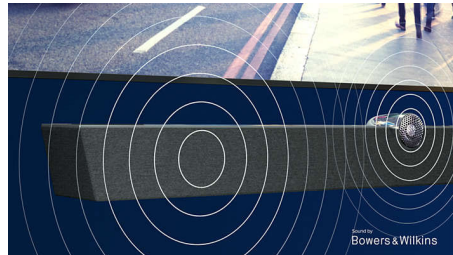

Плат на високоговорителя Kvadrat

Толкова перфектен звук трябва да се чува без препятствия. Тонколоната SoundBar на този телевизор Philips е покрита с висококачествен плат, създаден от производителя от висок клас Kvadrat. Този красив вълнообразен материал е акустично прозрачен, позволявайки на всеки искрящ детайл да се излива свободно от високоговорителя в стаята.

OLED+

Philips OLED+ телевизор извежда красотата на OLED до друго измерение. Открийте нови нива на нюанси и детайли благодарение на нашата обработка на картина P5. Потопете се във вълнуващия звук на високоговорителите, създадени с Bowers & Wilkins. Правете повече с мигновените интелигентни функции и се потопете в удобството, което обожавате, с Ambilight. Повече от OLED. Това е OLED+.