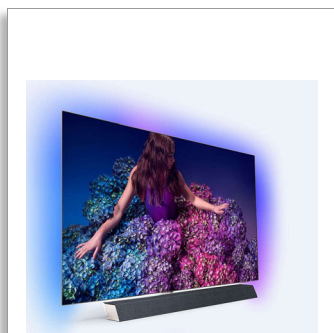

Philips OLED 9 series
4K UHD OLED+ Android
TV B&W звук

Видео процесор P5 Perfect
Picture

Кинематографичен звук от
Dolby Atmos
3-странен Ambilight
139 см (55") Android TV

55OLED934

Спираща дъха картина. Кинематографичен звук.

Dolby Vision Atmos | HDR10+

Обичате филмите? Потопете се в кинематографичното представяне на този OLED+ телевизор. Обработката на картина от следващо поколение P5 и горните високоговорители от Bowers & Wilkins ви предоставят реалистична картина и вълнуващо аудио. Ще видите и чуете всеки един детайл.