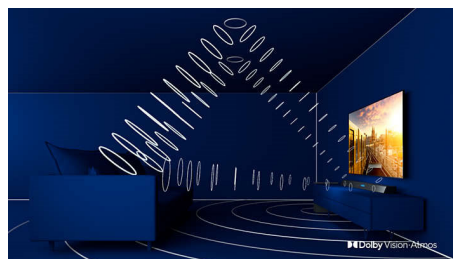

Dolby Vision и Dolby Atmos

Поддръжка за висококачествените звукови и видео формати на Dolby означава, че HDR съдържанието, което гледате ще изглежда и

55OLED934/12

ще звучи неопишимо реално. Независимо дали става дума за най-новите сериали, предавани поточно, или Blu-Ray диск, ще се насладите на контраст, яркост и цвят, които отразяват първоначалните намерения на режисьора. И слушайте просторен звук с яснота, детайлност и дълбочина.