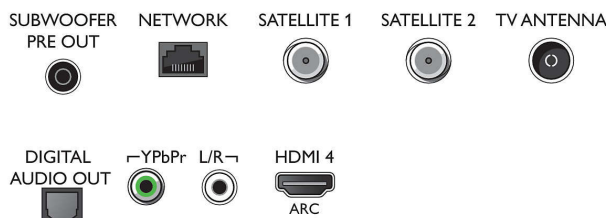

* Неговата функционалност е предмет на вградените приложения на Chromecast и смарт устройствата. За повече подробности, моля, посетете страниците на вградените продукти на Chromecast.

Connections

Side

Bottom