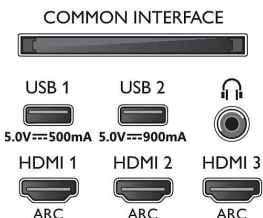

* Неговата функционалност е предмет на вградените приложения на Chromecast и смарт устройствата. За повече подробности, моля, посетете страниците на вградените продукти на Chromecast.

Connections

Side

Bottom