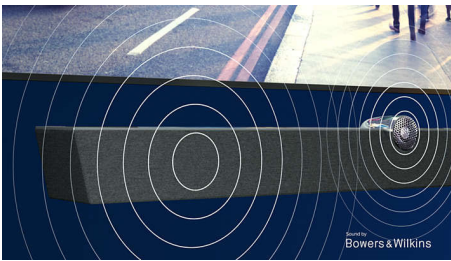

4K UHD OLED+ Android TV B&W звук

Видео процесор P5 Perfect Picture Кинематографичен звук от Dolby Atmos, 3-странен Ambilight, 139 см (55") Android TV

Акценти

Видеопроцесор P5 Pro Perfect Picture

Видеопроцесорът P5 Pro Perfect Picture на Philips със съвсем ново поколение процесор за качество на картината ви предоставя ново ниво на визуално изживяване. Вижте нашите OLED телевизори с най-истинските нюанси на черно, наситени цветове, най-реалистичните естествени тонове на кожата и невероятно плавно движение. Сега можете да виждате всеки детайл с невероятна дълбочина на изображението, чисто и по-ясно качество на образа. Нашият OLED телевизор Philips ви предоставя нова ера на реализъм в качеството на картината.

Звук от Bowers & Wilkins

Толкова реалистична картина изисква истински звук. Ексклузивният дизайн на високоговорителите от легендарните аудио инженери Bowers & Wilkins предоставя вълнуващо реалистично представяне. Насочени нагоре високоговорители ви позволяват да извлечете максимума от Dolby Atmos. Почувствайте как драматичните моменти струят около вас – независимо дали става въпрос за прелитачи над главата ви космически кораби, или тъпа в арена.