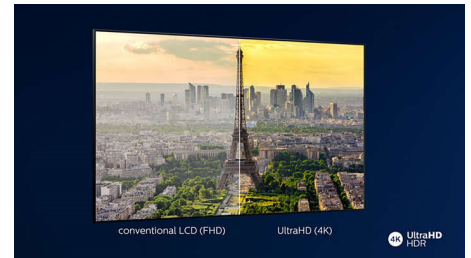

HDR10+

С телевизор HDR10+ на Philips качеството на картината е дори по-завладяващо и реалистично. Динамичните метаданни позволяват на вашия телевизор да регулира нивата на яркост от кадър до кадър. От ясно небе до храмове, осветени от свещи. Оригинални детайли се запазват. Контрастът е безупречен.