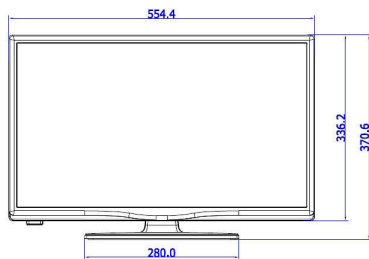

## Изображение/дисплей

- Формат изображения: 16:9
- Размер экрана по диагонали (в дюймах): 24 (дюймы)
- Размер экрана по диагонали (метрич.): 60 см
- Дисплей: Светодиодный HD-телевизор
- Разрешение панели: 1366 x 768p
- Яркость: 220 кд/м<sup>2</sup>
- Угол просмотра: 176° (Г) / 176° (В)