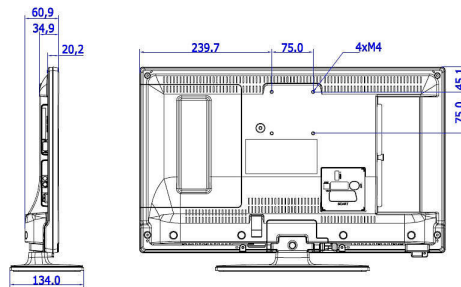

Особенности

- Удобство использования: Стиль изображения, Стиль звука
- Цифровые сервисы: Субтитры, Телетекст, MHEG, Сейчас и далее, Электронный гид