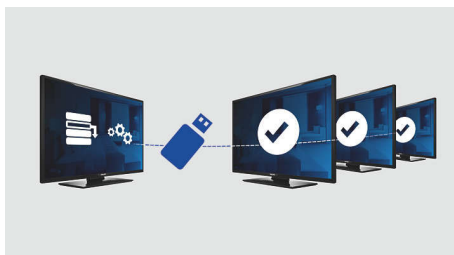

Клонир-е через USB

Возможность простого копирования всех программных настроек с одного телевизора

на другие меньше, чем за минуту. Эта функция гарантирует единообразие ТВ настроек, значительно сокращая время на установку и расходы.

Режим PrisonMode

В целях контроля этот гостиничный ТВ оборудован режимом PrisonMode. В режиме повышенной безопасности деактивированы функции, не востребованные в пенитенциарных учреждениях, такие как телетекст, электронный гид телепрограмм, субтитры и порты USB.